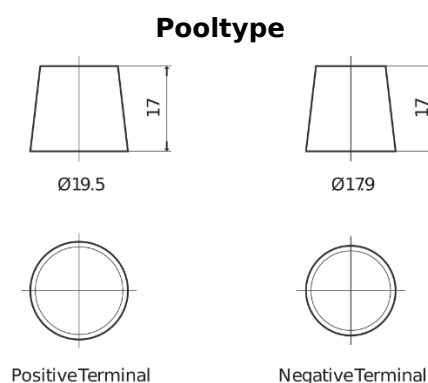

Product overzicht

Accu's voor Marine en vrije tijd

Dual AGM EP1200

Type	EP1200
Technology	AGM
EAN/GTIN	3661024035958
Voltage	12 V
Capaciteit	140 Ah
CCA	700 A
Watt hour	1200 Wh
Lengte	513 mm
Breedte	189 mm
Hoogte	223 mm
Box size	D04
Polariteit	ETN 3
Pooltype	EN taper post
Houd ingedrukt	B0
Gewicht (onder voorbehoud)	40.50 kg