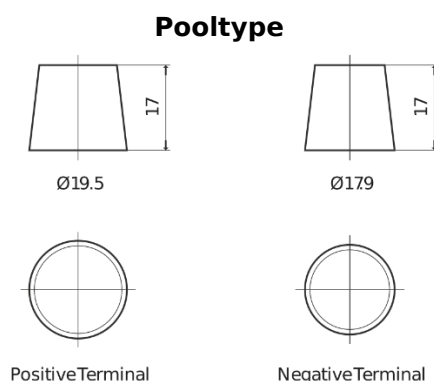

Product overzicht

Accu's voor Vrachtwagens, bussen, bouw, landbouw

StartPRO TG1203

Type	TG1203
Technology	Flooded
EAN/GTIN	3661024056816
Voltage	12 V
Capaciteit	120 Ah
CCA	680 A
Lengte	513 mm
Breedte	189 mm
Hoogte	223 mm
Box size	D04
Polariteit	ETN 3
Pooltype	EN taper post
Houd ingedrukt	B0
Gewicht (onder voorbehoud)	32.50 kg