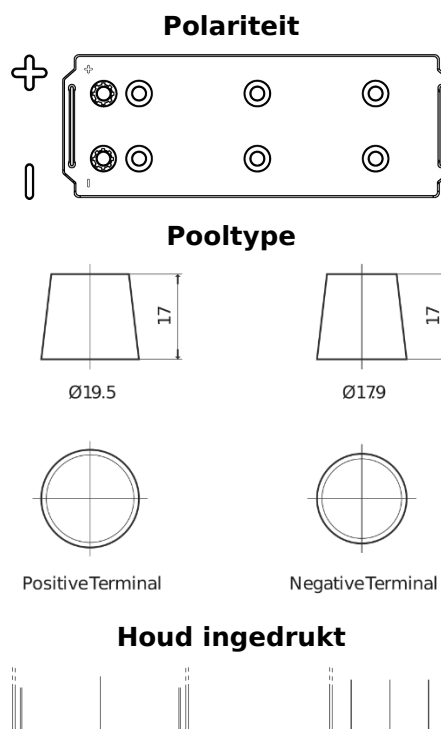

Product overzicht

Accu's voor Vrachtwagens, bussen, bouw, landbouw

StartPRO FG1203

Type	FG1203
Technology	Flooded
EAN/GTIN	3661024046541
Voltage	12 V
Capaciteit	120 Ah
CCA	680 A
Lengte	513 mm
Breedte	189 mm
Hoogte	223 mm
Box size	D04
Polariteit	ETN 3
Pooltype	EN taper post
Houd ingedrukt	B0
Gewicht (onder voorbehoud)	32.50 kg