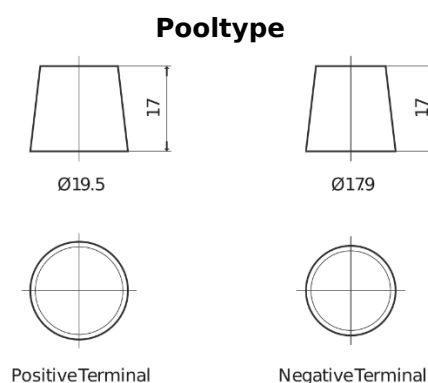

Product overzicht

Accu's voor Vrachtwagens, bussen, bouw, landbouw

StartPRO EG1203

Type	EG1203
Technology	Flooded
EAN/GTIN	3661024036993
Voltage	12 V
Capaciteit	120 Ah
CCA	680 A
Lengte	513 mm
Breedte	189 mm
Hoogte	223 mm
Box size	D04
Polariteit	ETN 3
Pooltype	EN taper post
Houd ingedrukt	B0
Gewicht (onder voorbehoud)	32.50 kg