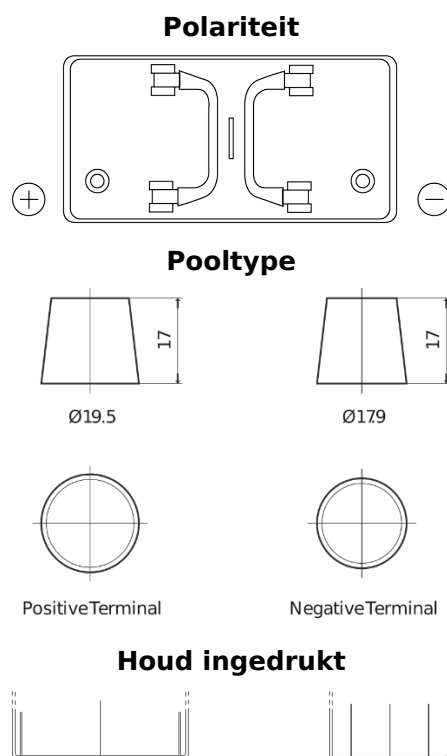

Product overzicht

Accu's voor Vrachtwagens, bussen, bouw, landbouw

PowerPRO TF1251

Type	TF1251
Technology	Flooded
EAN/GTIN	3661024057684
Voltage	12 V
Capaciteit	125 Ah
CCA	850 A
Lengte	349 mm
Breedte	175 mm
Hoogte	285 mm
Box size	D03
Polariteit	ETN 1
Pooltype	EN taper post
Houd ingedrukt	B0
Gewicht (onder voorbehoud)	31.00 kg