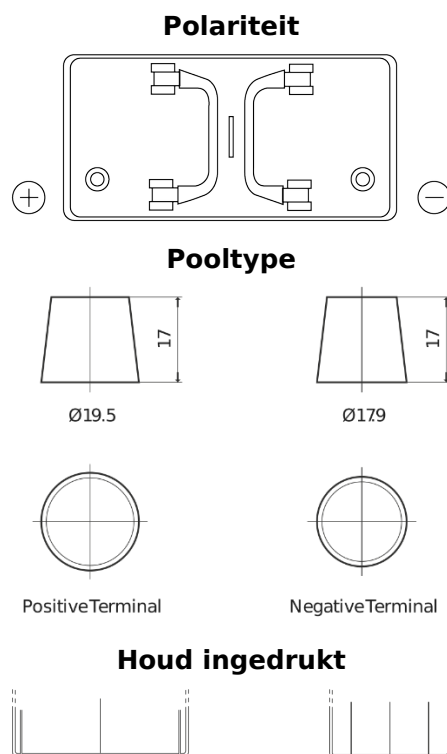

Product overzicht

Accu's voor Vrachtwagens, bussen, bouw, landbouw

PowerPRO FF1251

Type	FF1251
Technology	Flooded
EAN/GTIN	3661024047456
Voltage	12 V
Capaciteit	125 Ah
CCA	850 A
Lengte	349 mm
Breedte	175 mm
Hoogte	285 mm
Box size	D03
Polariteit	ETN 1
Pooltype	EN taper post
Houd ingedrukt	B0
Gewicht (onder voorbehoud)	31.00 kg