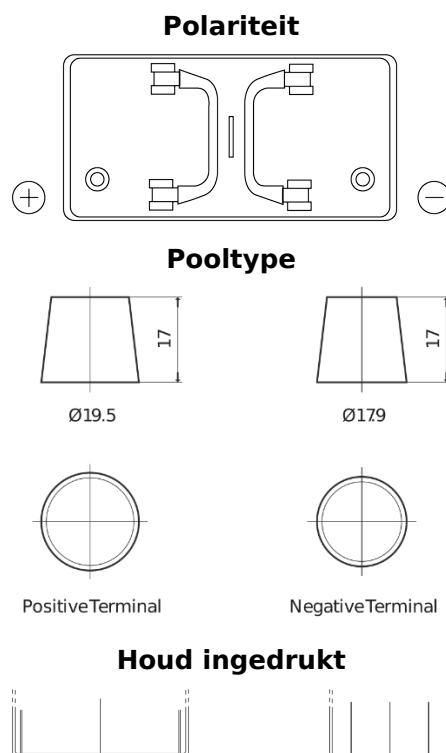

### PowerPRO EF1251

Type	EF1251
Technology	Flooded
EAN/GTIN	3661024037952
Voltage	12 V
Capaciteit	125 Ah
CCA	850 A
Lengte	349 mm
Breedte	175 mm
Hoogte	285 mm
Box size	D03
Polariteit	ETN 1
Pooltype	EN taper post
Houd ingedrukt	B0
Gewicht (onder voorbehoud)	31.00 kg