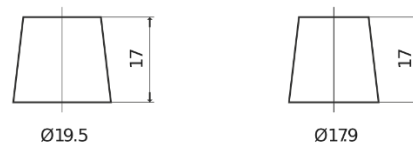

Product overzicht

Accu's voor Auto's

Excell EB1100

Type	EB1100
Technology	Flooded
EAN/GTIN	3661024036238
Voltage	12 V
Capaciteit	110.0 Ah
CCA	850 A
Lengte	392 mm
Breedte	175 mm
Hoogte	190 mm
Box size	L06
Polariteit	ETN 0
Pooltype	EN taper post
Houd ingedrukt	B13
Gewicht (onder voorbehoud)	26.30 kg

Polariteit**Pooltype**

Positive Terminal

Negative Terminal

Houd ingedrukt

Ontwerp, kenmerken en specificaties kunnen zonder voorafgaande kennisgeving worden gewijzigd. We wijzen elke verklaring of garantie af, expliciet of impliciet, met betrekking tot de gegevens of aanbevelingen, en zijn in geen geval aansprakelijk voor enig verlies of schade waarvan beweerd wordt dat deze het gevolg is. Sommige producten zijn mogelijk niet beschikbaar in uw lokale markt.