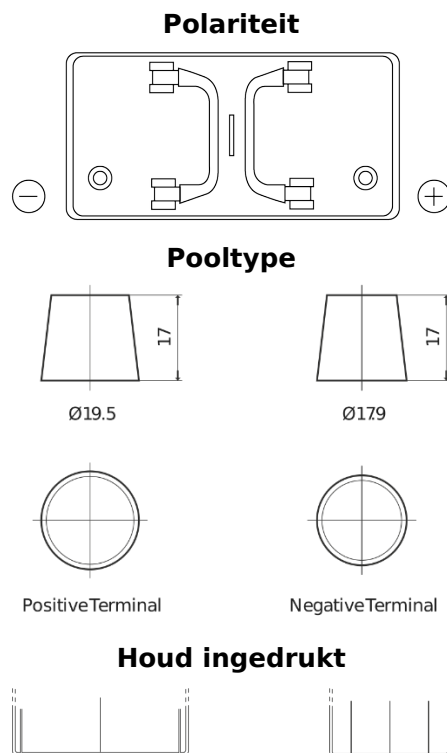

Product overzicht

Accu's voor Vrachtwagens, bussen, bouw, landbouw

PowerPRO TF1250

Type	TF1250
Technology	Flooded
EAN/GTIN	3661024057677
Voltage	12 V
Capaciteit	125 Ah
CCA	850 A
Lengte	349 mm
Breedte	175 mm
Hoogte	285 mm
Box size	D03
Polariteit	ETN 0
Pooltype	EN taper post
Houd ingedrukt	B0
Gewicht (onder voorbehoud)	31.00 kg