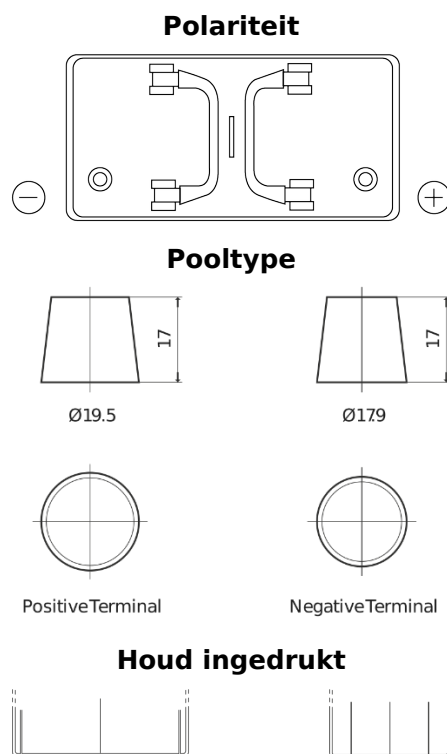

## PowerPRO FF1250

Type	FF1250
Technology	Flooded
EAN/GTIN	3661024047449
Voltage	12 V
Capaciteit	125 Ah
CCA	850 A
Lengte	349 mm
Breedte	175 mm
Hoogte	285 mm
Box size	D03
Polariteit	ETN 0
Pooltype	EN taper post
Houd ingedrukt	B0
Gewicht (onder voorbehoud)	31.00 kg