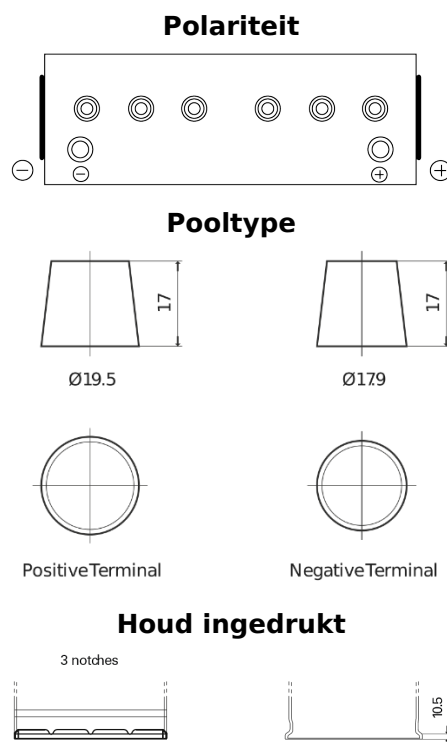

Product overzicht

Accu's voor Vrachtwagens, bussen, bouw, landbouw

StartPRO FG1402

Type	FG1402
Technology	Flooded
EAN/GTIN	3661024045346
Voltage	12 V
Capaciteit	140 Ah
CCA	900 A
Lengte	508 mm
Breedte	175 mm
Hoogte	205 mm
Box size	ATM
Polariteit	ETN 0
Pooltype	EN taper post
Houd ingedrukt	B1
Gewicht (onder voorbehoud)	33.80 kg