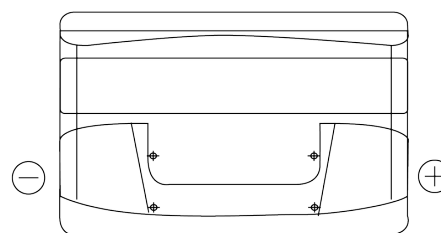

Product overzicht

Accu's voor Auto's

Excell EB1000

Type	EB1000
Technology	Flooded
EAN/GTIN	3661024034715
Voltage	12 V
Capaciteit	100.0 Ah
CCA	720 A
Lengte	315 mm
Breedte	175 mm
Hoogte	205 mm
Box size	LH4
Polariteit	ETN 0
Pooltype	EN taper post
Houd ingedrukt	B13
Gewicht (onder voorbehoud)	21.90 kg

Polariteit**Pooltype**

Positive Terminal

Negative Terminal

Houd ingedrukt

Ontwerp, kenmerken en specificaties kunnen zonder voorafgaande kennisgeving worden gewijzigd. We wijzen elke verklaring of garantie af, expliciet of impliciet, met betrekking tot de gegevens of aanbevelingen, en zijn in geen geval aansprakelijk voor enig verlies of schade waarvan beweerd wordt dat deze het gevolg is. Sommige producten zijn mogelijk niet beschikbaar in uw lokale markt.