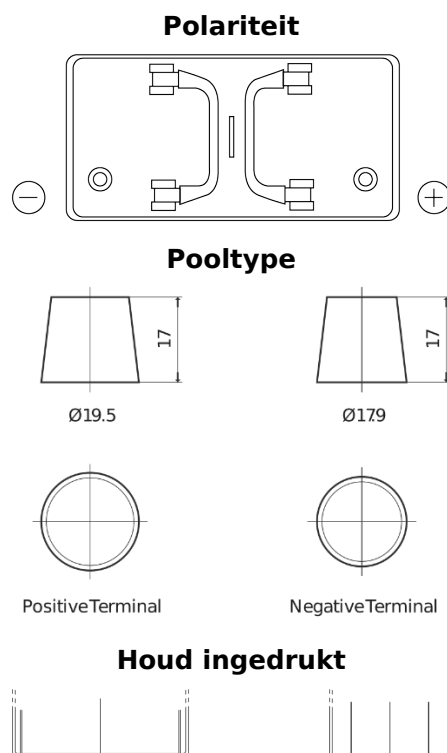

Product overzicht

Accu's voor Vrachtwagens, bussen, bouw, landbouw

PowerPRO EF1250

Type	EF1250
Technology	Flooded
EAN/GTIN	3661024037945
Voltage	12 V
Capaciteit	125 Ah
CCA	850 A
Lengte	349 mm
Breedte	175 mm
Hoogte	285 mm
Box size	D03
Polariteit	ETN 0
Pooltype	EN taper post
Houd ingedrukt	B0
Gewicht (onder voorbehoud)	31.00 kg