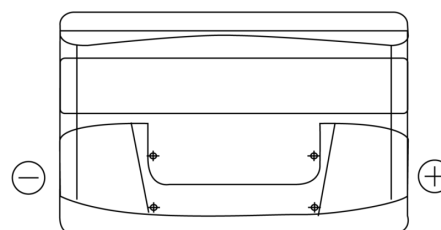

Product overzicht

Accu's voor Auto's

Excell EB1000

Type	EB1000
Technology	Flooded
EAN/GTIN	3661024034715
Voltage	12 V
Capaciteit	100.0 Ah
CCA	720 A
Lengte	315 mm
Breedte	175 mm
Hoogte	205 mm
Box size	LH4
Polariteit	ETN 0
Pooltype	EN taper post
Houd ingedrukt	B13
Gewicht (onder voorbehoud)	21.90 kg

Polariteit

Pooltype

Positive Terminal

Negative Terminal

Houd ingedrukt

Ontwerp, kenmerken en specificaties kunnen zonder voorafgaande kennisgeving worden gewijzigd. We wijzen elke verklaring of garantie af, expliciet of impliciet, met betrekking tot de gegevens of aanbevelingen, en zijn in geen geval aansprakelijk voor enig verlies of schade waarvan beweerd wordt dat deze het gevolg is. Sommige producten zijn mogelijk niet beschikbaar in uw lokale markt.