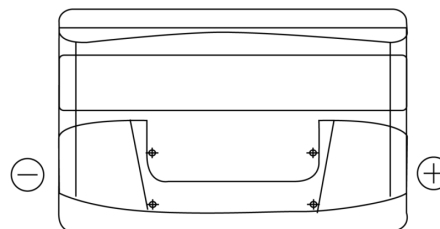

Product overzicht

Accu's voor Auto's

Excell EB1000

Type	EB1000
Technology	Flooded
EAN/GTIN	3661024034715
Voltage	12 V
Capaciteit	100.0 Ah
CCA	720 A
Lengte	315 mm
Breedte	175 mm
Hoogte	205 mm
Box size	LH4
Polariteit	ETN 0
Pooltype	EN taper post
Houd ingedrukt	B13
Gewicht (onder voorbehoud)	21.90 kg

Polariteit

Pooltype

Houd ingedrukt

Ontwerp, kenmerken en specificaties kunnen zonder voorafgaande kennisgeving worden gewijzigd. We wijzen elke verklaring of garantie af, expliciet of impliciet, met betrekking tot de gegevens of aanbevelingen, en zijn in geen geval aansprakelijk voor enig verlies of schade waarvan beweerd wordt dat deze het gevolg is. Sommige producten zijn mogelijk niet beschikbaar in uw lokale markt.