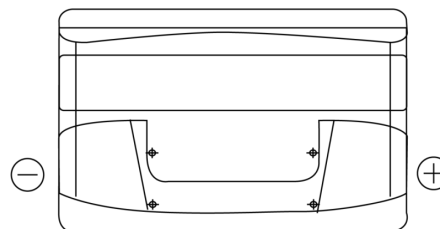

Product overzicht

Accu's voor Auto's

Excell EB1000

Type	EB1000
Technology	Flooded
EAN/GTIN	3661024034715
Voltage	12 V
Capaciteit	100.0 Ah
CCA	720 A
Lengte	315 mm
Breedte	175 mm
Hoogte	205 mm
Box size	LH4
Polariteit	ETN 0
Pooltype	EN taper post
Houd ingedrukt	B13
Gewicht (onder voorbehoud)	21.90 kg

Polariteit

Pooltype

Positive Terminal

Negative Terminal

Houd ingedrukt

Ontwerp, kenmerken en specificaties kunnen zonder voorafgaande kennisgeving worden gewijzigd. We wijzen elke verklaring of garantie af, expliciet of impliciet, met betrekking tot de gegevens of aanbevelingen, en zijn in geen geval aansprakelijk voor enig verlies of schade waarvan beweerd wordt dat deze het gevolg is. Sommige producten zijn mogelijk niet beschikbaar in uw lokale markt.