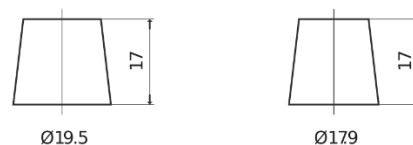

Product overzicht

Accu's voor Auto's

Excell EB1000

Type	EB1000
Technology	Flooded
EAN/GTIN	3661024034715
Voltage	12 V
Capaciteit	100.0 Ah
CCA	720 A
Lengte	315 mm
Breedte	175 mm
Hoogte	205 mm
Box size	LH4
Polariteit	ETN 0
Pooltype	EN taper post
Houd ingedrukt	B13
Gewicht (onder voorbehoud)	21.90 kg

Polariteit**Pooltype**

Positive Terminal

Negative Terminal

Houd ingedrukt

Ontwerp, kenmerken en specificaties kunnen zonder voorafgaande kennisgeving worden gewijzigd. We wijzen elke verklaring of garantie af, expliciet of impliciet, met betrekking tot de gegevens of aanbevelingen, en zijn in geen geval aansprakelijk voor enig verlies of schade waarvan beweerd wordt dat deze het gevolg is. Sommige producten zijn mogelijk niet beschikbaar in uw lokale markt.