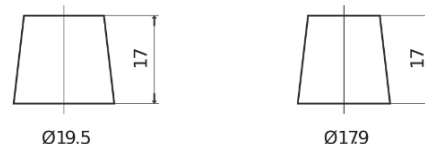

Product overzicht

Accu's voor Auto's

Excell EB1000

Type	EB1000
Technology	Flooded
EAN/GTIN	3661024034715
Voltage	12 V
Capaciteit	100.0 Ah
CCA	720 A
Lengte	315 mm
Breedte	175 mm
Hoogte	205 mm
Box size	LH4
Polariteit	ETN 0
Pooltype	EN taper post
Houd ingedrukt	B13
Gewicht (onder voorbehoud)	21.90 kg

Polariteit

Pooltype

Positive Terminal

Negative Terminal

Houd ingedrukt

Ontwerp, kenmerken en specificaties kunnen zonder voorafgaande kennisgeving worden gewijzigd. We wijzen elke verklaring of garantie af, expliciet of impliciet, met betrekking tot de gegevens of aanbevelingen, en zijn in geen geval aansprakelijk voor enig verlies of schade waarvan beweerd wordt dat deze het gevolg is. Sommige producten zijn mogelijk niet beschikbaar in uw lokale markt.