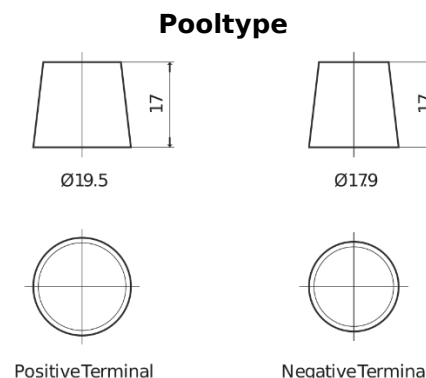

**Product overzicht**

Accu's voor Auto's

**Premium EA955**

Type	EA955
Technology	Flooded
EAN/GTIN	3661024034197
Voltage	12 V
Capaciteit	95.0 Ah
CCA	800 A
Lengte	306 mm
Breedte	173 mm
Hoogte	222 mm
Box size	D31
Polariteit	ETN 1
Pooltype	EN taper post
Houd ingedrukt	Korean B1
Gewicht (onder voorbehoud)	21.40 kg