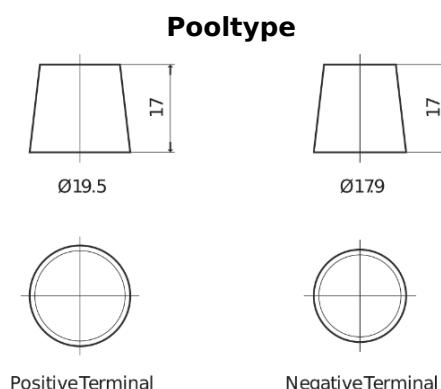

Product overzicht

Accu's voor Auto's

Premium EA955

Type	EA955
Technology	Flooded
EAN/GTIN	3661024034197
Voltage	12 V
Capaciteit	95.0 Ah
CCA	800 A
Lengte	306 mm
Breedte	173 mm
Hoogte	222 mm
Box size	D31
Polariteit	ETN 1
Pooltype	EN taper post
Houd ingedrukt	Korean B1
Gewicht (onder voorbehoud)	21.40 kg