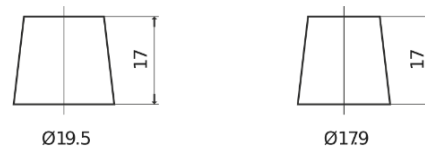

Product overzicht

Accu's voor Auto's

Premium EA955

Type	EA955
Technology	Flooded
EAN/GTIN	3661024034197
Voltage	12 V
Capaciteit	95.0 Ah
CCA	800 A
Lengte	306 mm
Breedte	173 mm
Hoogte	222 mm
Box size	D31
Polariteit	ETN 1
Pooltype	EN taper post
Houd ingedrukt	Korean B1
Gewicht (onder voorbehoud)	21.40 kg

Polariteit

Pooltype

Positive Terminal

Negative Terminal

Houd ingedrukt

Ontwerp, kenmerken en specificaties kunnen zonder voorafgaande kennisgeving worden gewijzigd. We wijzen elke verklaring of garantie af, expliciet of impliciet, met betrekking tot de gegevens of aanbevelingen, en zijn in geen geval aansprakelijk voor enig verlies of schade waarvan beweerd wordt dat deze het gevolg is. Sommige producten zijn mogelijk niet beschikbaar in uw lokale markt.