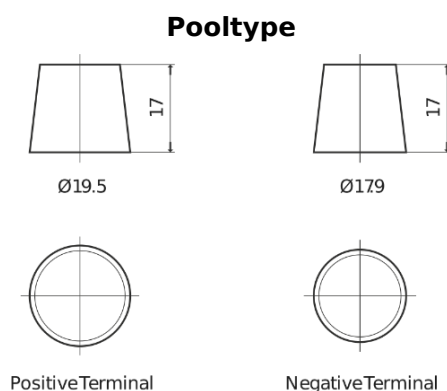

Product overzicht

Accu's voor Auto's

Premium EA954

Type	EA954
Technology	Flooded
EAN/GTIN	3661024034180
Voltage	12 V
Capaciteit	95.0 Ah
CCA	800 A
Lengte	306 mm
Breedte	173 mm
Hoogte	222 mm
Box size	D31
Polariteit	ETN 0
Pooltype	EN taper post
Houd ingedrukt	Korean B1
Gewicht (onder voorbehoud)	21.40 kg