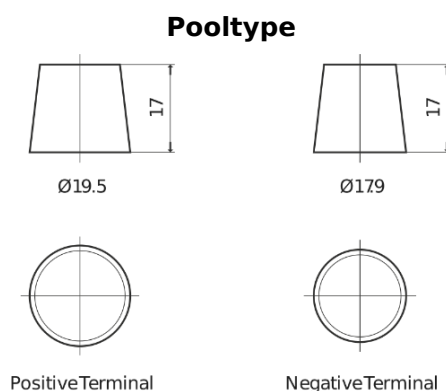

Product overzicht

Accu's voor Auto's

Premium EA954

Type	EA954
Technology	Flooded
EAN/GTIN	3661024034180
Voltage	12 V
Capaciteit	95.0 Ah
CCA	800 A
Lengte	306 mm
Breedte	173 mm
Hoogte	222 mm
Box size	D31
Polariteit	ETN 0
Pooltype	EN taper post
Houd ingedrukt	Korean B1
Gewicht (onder voorbehoud)	21.40 kg