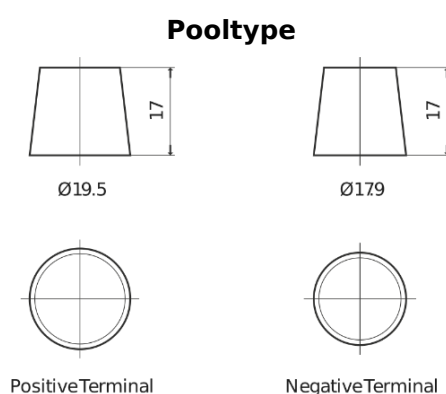

Product overzicht

Accu's voor Auto's

Premium EA954

Type	EA954
Technology	Flooded
EAN/GTIN	3661024034180
Voltage	12 V
Capaciteit	95.0 Ah
CCA	800 A
Lengte	306 mm
Breedte	173 mm
Hoogte	222 mm
Box size	D31
Polariteit	ETN 0
Pooltype	EN taper post
Houd ingedrukt	Korean B1
Gewicht (onder voorbehoud)	21.40 kg