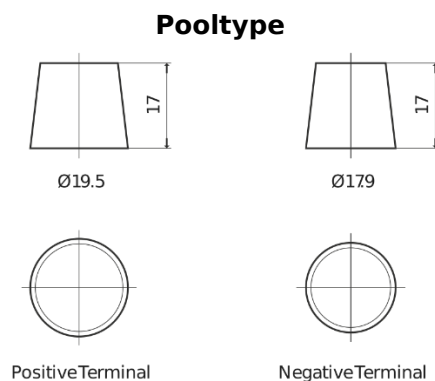

Product overzicht

Accu's voor Auto's

Premium EA954

Type	EA954
Technology	Flooded
EAN/GTIN	3661024034180
Voltage	12 V
Capaciteit	95.0 Ah
CCA	800 A
Lengte	306 mm
Breedte	173 mm
Hoogte	222 mm
Box size	D31
Polariteit	ETN 0
Pooltype	EN taper post
Houd ingedrukt	Korean B1
Gewicht (onder voorbehoud)	21.40 kg