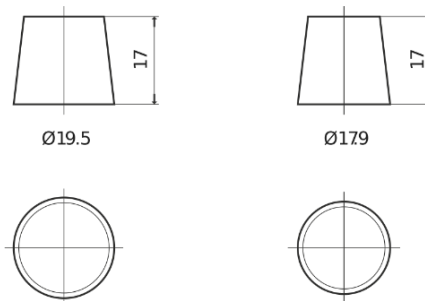

Product overzicht

Accu's voor Auto's

Premium EA900

Type	EA900
Technology	Flooded
EAN/GTIN	3661024036450
Voltage	12 V
Capaciteit	90.0 Ah
CCA	720 A
Lengte	315 mm
Breedte	175 mm
Hoogte	190 mm
Box size	L04
Polariteit	ETN 0
Pooltype	EN taper post
Houd ingedrukt	B13
Gewicht (onder voorbehoud)	19.70 kg

Polariteit

Pooltype

Positive Terminal

Negative Terminal

Houd ingedrukt

Ontwerp, kenmerken en specificaties kunnen zonder voorafgaande kennisgeving worden gewijzigd. We wijzen elke verklaring of garantie af, expliciet of impliciet, met betrekking tot de gegevens of aanbevelingen, en zijn in geen geval aansprakelijk voor enig verlies of schade waarvan beweerd wordt dat deze het gevolg is. Sommige producten zijn mogelijk niet beschikbaar in uw lokale markt.