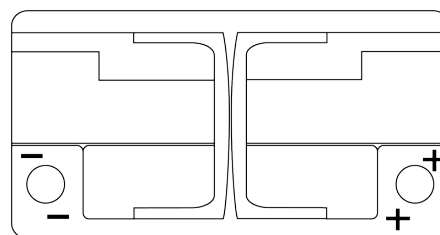

Product overzicht

Accu's voor Auto's

Premium EA852

Type	EA852
Technology	Flooded
EAN/GTIN	3661024034296
Voltage	12 V
Capaciteit	85.0 Ah
CCA	800 A
Lengte	315 mm
Breedte	175 mm
Hoogte	175 mm
Box size	LB4
Polariteit	ETN 0
Pooltype	EN taper post
Houd ingedrukt	B13
Gewicht (onder voorbehoud)	18.60 kg

Polariteit**Pooltype**

Ø19.5

Ø17.9

Positive Terminal

Negative Terminal

Houd ingedrukt

5 notches

10.5