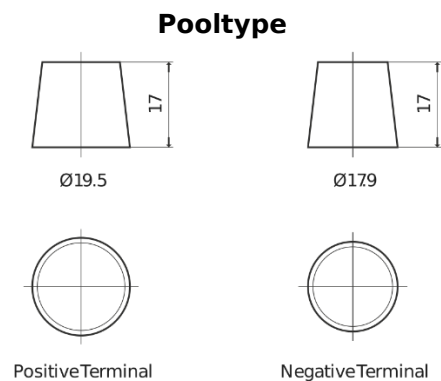

Product overzicht

Accu's voor Marine en vrije tijd

Dual ER600

Type	ER600
Technology	Flooded
EAN/GTIN	3661024037969
Voltage	12 V
Capaciteit	120 Ah
CCA	800 A
Lengte	349 mm
Breedte	175 mm
Hoogte	285 mm
Box size	D03
Polariteit	ETN 1
Pooltype	EN taper post
Houd ingedrukt	B0
Gewicht (onder voorbehoud)	31.40 kg