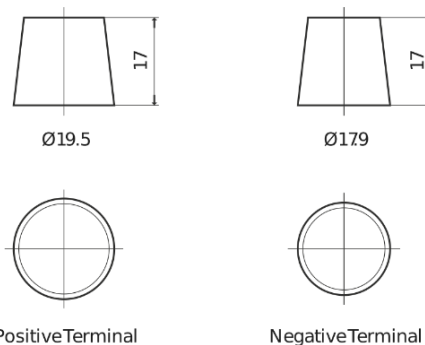

Pooltype

Houd ingedrukt

Ontwerp, kenmerken en specificaties kunnen zonder voorafgaande kennisgeving worden gewijzigd. We wijzen elke verklaring of garantie af, expliciet of impliciet, met betrekking tot de gegevens of aanbevelingen, en zijn in geen geval aansprakelijk voor enig verlies of schade waarvan beweerd wordt dat deze het gevolg is. Sommige producten zijn mogelijk niet beschikbaar in uw lokale markt.