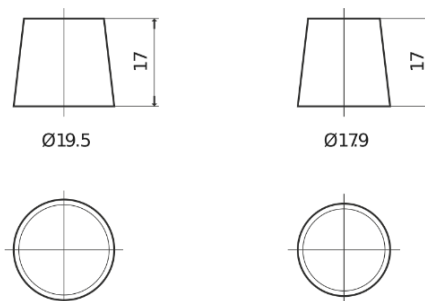

Product overzicht

Accu's voor Auto's

Premium EA770

Type	EA770
Technology	Flooded
EAN/GTIN	3661024034241
Voltage	12 V
Capaciteit	77.0 Ah
CCA	760 A
Lengte	278 mm
Breedte	175 mm
Hoogte	190 mm
Box size	L03
Polariteit	ETN 0
Pooltype	EN taper post
Houd ingedrukt	B13
Gewicht (onder voorbehoud)	17.50 kg

Polariteit

Pooltype

Positive Terminal

Negative Terminal

Houd ingedrukt

Ontwerp, kenmerken en specificaties kunnen zonder voorafgaande kennisgeving worden gewijzigd. We wijzen elke verklaring of garantie af, expliciet of impliciet, met betrekking tot de gegevens of aanbevelingen, en zijn in geen geval aansprakelijk voor enig verlies of schade waarvan beweerd wordt dat deze het gevolg is. Sommige producten zijn mogelijk niet beschikbaar in uw lokale markt.