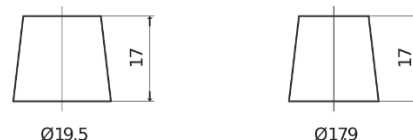

Product overzicht

Accu's voor Auto's

Premium EA770

Type	EA770
Technology	Flooded
EAN/GTIN	3661024034241
Voltage	12 V
Capaciteit	77.0 Ah
CCA	760 A
Lengte	278 mm
Breedte	175 mm
Hoogte	190 mm
Box size	L03
Polariteit	ETN 0
Pooltype	EN taper post
Houd ingedrukt	B13
Gewicht (onder voorbehoud)	17.50 kg

Polariteit

Pooltype

Houd ingedrukt

Ontwerp, kenmerken en specificaties kunnen zonder voorafgaande kennisgeving worden gewijzigd. We wijzen elke verklaring of garantie af, expliciet of impliciet, met betrekking tot de gegevens of aanbevelingen, en zijn in geen geval aansprakelijk voor enig verlies of schade waarvan beweerd wordt dat deze het gevolg is. Sommige producten zijn mogelijk niet beschikbaar in uw lokale markt.