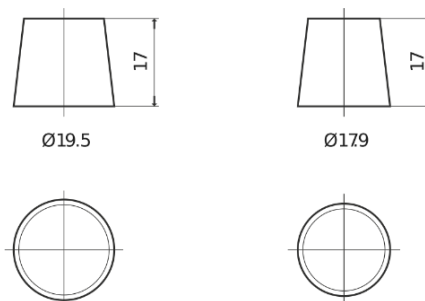

Pooltype

Positive Terminal

Negative Terminal

Houd ingedrukt

Ontwerp, kenmerken en specificaties kunnen zonder voorafgaande kennisgeving worden gewijzigd. We wijzen elke verklaring of garantie af, expliciet of impliciet, met betrekking tot de gegevens of aanbevelingen, en zijn in geen geval aansprakelijk voor enig verlies of schade waarvan beweerd wordt dat deze het gevolg is. Sommige producten zijn mogelijk niet beschikbaar in uw lokale markt.