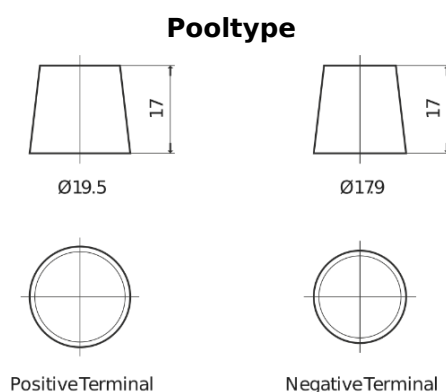

**Product overzicht**

Accu's voor Auto's

**Premium EA755**

Type	EA755
Technology	Flooded
EAN/GTIN	3661024034173
Voltage	12 V
Capaciteit	75.0 Ah
CCA	630 A
Lengte	270 mm
Breedte	173 mm
Hoogte	222 mm
Box size	D26
Polariteit	ETN 1
Pooltype	EN taper post
Houd ingedrukt	Korean B1+B6
Gewicht (onder voorbehoud)	17.40 kg