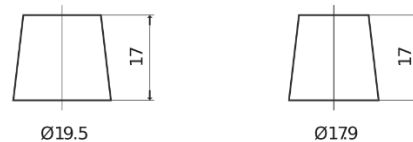

Product overzicht

Accu's voor Auto's

Premium EA755

Type	EA755
Technology	Flooded
EAN/GTIN	3661024034173
Voltage	12 V
Capaciteit	75.0 Ah
CCA	630 A
Lengte	270 mm
Breedte	173 mm
Hoogte	222 mm
Box size	D26
Polariteit	ETN 1
Pooltype	EN taper post
Houd ingedrukt	Korean B1+B6
Gewicht (onder voorbehoud)	17.40 kg

Polariteit**Pooltype**

Positive Terminal

Negative Terminal

Houd ingedrukt

Ontwerp, kenmerken en specificaties kunnen zonder voorafgaande kennisgeving worden gewijzigd. We wijzen elke verklaring of garantie af, expliciet of impliciet, met betrekking tot de gegevens of aanbevelingen, en zijn in geen geval aansprakelijk voor enig verlies of schade waarvan beweerd wordt dat deze het gevolg is. Sommige producten zijn mogelijk niet beschikbaar in uw lokale markt.