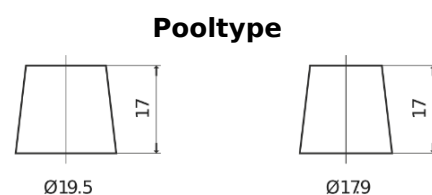

**Product overzicht**

Accu's voor Auto's

**Premium EA755**

Type	EA755
Technology	Flooded
EAN/GTIN	3661024034173
Voltage	12 V
Capaciteit	75.0 Ah
CCA	630 A
Lengte	270 mm
Breedte	173 mm
Hoogte	222 mm
Box size	D26
Polariteit	ETN 1
Pooltype	EN taper post
Houd ingedrukt	Korean B1+B6
Gewicht (onder voorbehoud)	17.40 kg