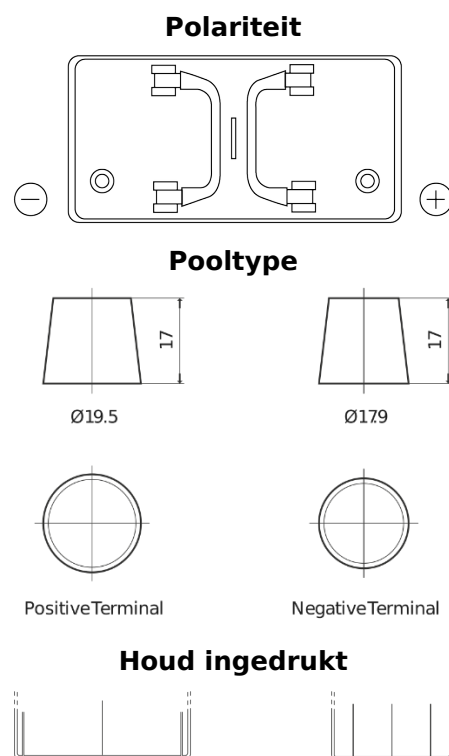

### StartPRO TG1250

Type	TG1250
Technology	Flooded
EAN/GTIN	3661024055406
Voltage	12 V
Capaciteit	125 Ah
CCA	760 A
Lengte	349 mm
Breedte	175 mm
Hoogte	285 mm
Box size	D03
Polariteit	ETN 0
Pooltype	EN taper post
Houd ingedrukt	B0
Gewicht (onder voorbehoud)	29.50 kg