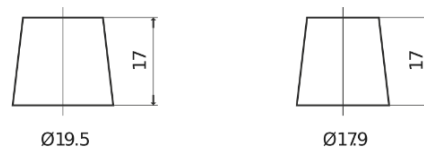

Product overzicht

Accu's voor Auto's

Premium EA755

Type	EA755
Technology	Flooded
EAN/GTIN	3661024034173
Voltage	12 V
Capaciteit	75.0 Ah
CCA	630 A
Lengte	270 mm
Breedte	173 mm
Hoogte	222 mm
Box size	D26
Polariteit	ETN 1
Pooltype	EN taper post
Houd ingedrukt	Korean B1+B6
Gewicht (onder voorbehoud)	17.40 kg

Polariteit**Pooltype**

Positive Terminal

Negative Terminal

Houd ingedrukt

Ontwerp, kenmerken en specificaties kunnen zonder voorafgaande kennisgeving worden gewijzigd. We wijzen elke verklaring of garantie af, expliciet of impliciet, met betrekking tot de gegevens of aanbevelingen, en zijn in geen geval aansprakelijk voor enig verlies of schade waarvan beweerd wordt dat deze het gevolg is. Sommige producten zijn mogelijk niet beschikbaar in uw lokale markt.