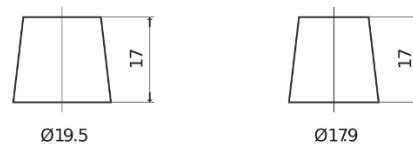

Product overzicht

Accu's voor Auto's

Premium EA754

Type	EA754
Technology	Flooded
EAN/GTIN	3661024034166
Voltage	12 V
Capaciteit	75.0 Ah
CCA	630 A
Lengte	270 mm
Breedte	173 mm
Hoogte	222 mm
Box size	D26
Polariteit	ETN 0
Pooltype	EN taper post
Houd ingedrukt	Korean B1+B6
Gewicht (onder voorbehoud)	17.40 kg

Polariteit**Pooltype**

Positive Terminal

Negative Terminal

Houd ingedrukt

Ontwerp, kenmerken en specificaties kunnen zonder voorafgaande kennisgeving worden gewijzigd. We wijzen elke verklaring of garantie af, expliciet of impliciet, met betrekking tot de gegevens of aanbevelingen, en zijn in geen geval aansprakelijk voor enig verlies of schade waarvan beweerd wordt dat deze het gevolg is. Sommige producten zijn mogelijk niet beschikbaar in uw lokale markt.