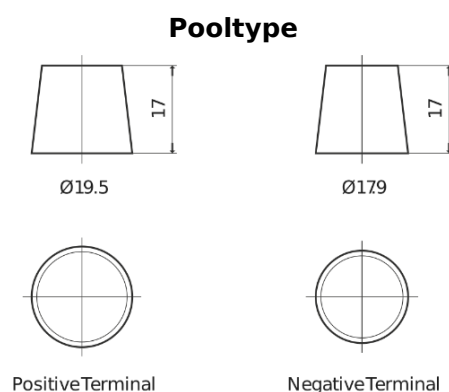

Product overzicht

Accu's voor Auto's

Premium EA754

Type	EA754
Technology	Flooded
EAN/GTIN	3661024034166
Voltage	12 V
Capaciteit	75.0 Ah
CCA	630 A
Lengte	270 mm
Breedte	173 mm
Hoogte	222 mm
Box size	D26
Polariteit	ETN 0
Pooltype	EN taper post
Houd ingedrukt	Korean B1+B6
Gewicht (onder voorbehoud)	17.40 kg