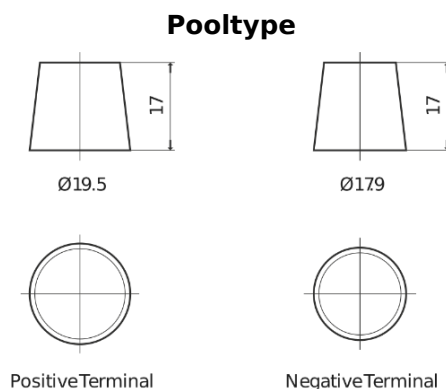

Product overzicht

Accu's voor Auto's

Premium EA754

Type	EA754
Technology	Flooded
EAN/GTIN	3661024034166
Voltage	12 V
Capaciteit	75.0 Ah
CCA	630 A
Lengte	270 mm
Breedte	173 mm
Hoogte	222 mm
Box size	D26
Polariteit	ETN 0
Pooltype	EN taper post
Houd ingedrukt	Korean B1+B6
Gewicht (onder voorbehoud)	17.40 kg