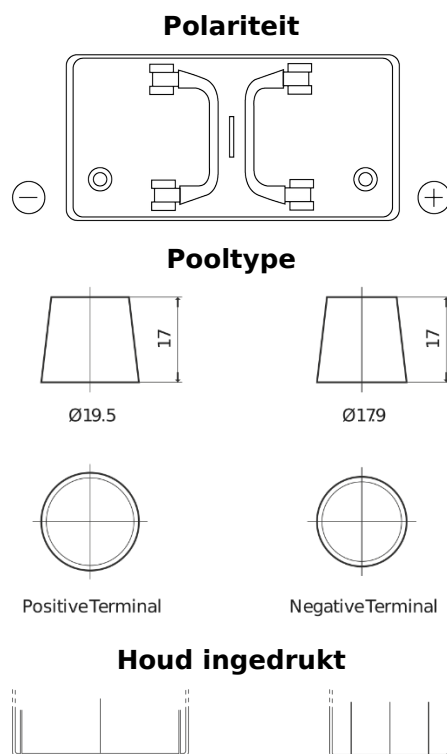

Product overzicht

Accu's voor Vrachtwagens, bussen, bouw, landbouw

StartPRO FG1250

Type	FG1250
Technology	Flooded
EAN/GTIN	3661024045407
Voltage	12 V
Capaciteit	125 Ah
CCA	760 A
Lengte	349 mm
Breedte	175 mm
Hoogte	285 mm
Box size	D03
Polariteit	ETN 0
Pooltype	EN taper post
Houd ingedrukt	B0
Gewicht (onder voorbehoud)	29.50 kg