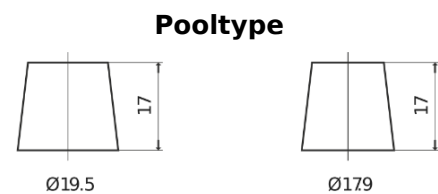

**Product overzicht**

Accu's voor Auto's

**Premium EA754**

|                            |               |
|----------------------------|---------------|
| Type                       | EA754         |
| Technology                 | Flooded       |
| EAN/GTIN                   | 3661024034166 |
| Voltage                    | 12 V          |
| Capaciteit                 | 75.0 Ah       |
| CCA                        | 630 A         |
| Lengte                     | 270 mm        |
| Breedte                    | 173 mm        |
| Hoogte                     | 222 mm        |
| Box size                   | D26           |
| Polariteit                 | ETN 0         |
| Pooltype                   | EN taper post |
| Houd ingedrukt             | Korean B1+B6  |
| Gewicht (onder voorbehoud) | 17.40 kg      |