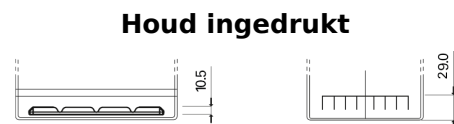

**Product overzicht**

Accu's voor Auto's

**Premium EA754**

|                            |               |
|----------------------------|---------------|
| Type                       | EA754         |
| Technology                 | Flooded       |
| EAN/GTIN                   | 3661024034166 |
| Voltage                    | 12 V          |
| Capaciteit                 | 75.0 Ah       |
| CCA                        | 630 A         |
| Lengte                     | 270 mm        |
| Breedte                    | 173 mm        |
| Hoogte                     | 222 mm        |
| Box size                   | D26           |
| Polariteit                 | ETN 0         |
| Pooltype                   | EN taper post |
| Houd ingedrukt             | Korean B1+B6  |
| Gewicht (onder voorbehoud) | 17.40 kg      |