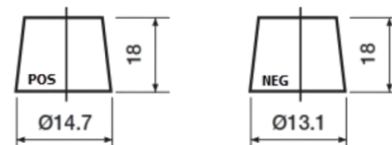

Product overzicht

Accu's voor Auto's

Premium EA406

Type	EA406
Technology	Flooded
EAN/GTIN	3661024037433
Voltage	12 V
Capaciteit	40 Ah
CCA	350 A
Lengte	187 mm
Breedte	127 mm
Hoogte	220 mm
Box size	B19
Polariteit	ETN 0
Pooltype	From JIS to EN (Ring adapter)
Houd ingedrukt	B1
Gewicht (onder voorbehoud)	9.30 kg

Remove T1 adapter for T3

Houd ingedrukt

Ontwerp, kenmerken en specificaties kunnen zonder voorafgaande kennisgeving worden gewijzigd. We wijzen elke verklaring of garantie af, expliciet of impliciet, met betrekking tot de gegevens of aanbevelingen, en zijn in geen geval aansprakelijk voor enig verlies of schade waarvan beweerd wordt dat deze het gevolg is. Sommige producten zijn mogelijk niet beschikbaar in uw lokale markt.