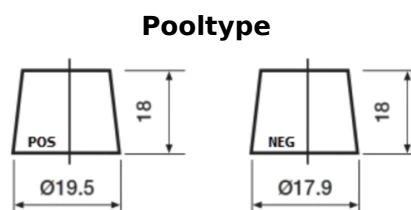

Product overzicht

Accu's voor Auto's

Premium EA406

Type	EA406
Technology	Flooded
EAN/GTIN	3661024037433
Voltage	12 V
Capaciteit	40 Ah
CCA	350 A
Lengte	187 mm
Breedte	127 mm
Hoogte	220 mm
Box size	B19
Polariteit	ETN 0
Pooltype	From JIS to EN (Ring adapter)
Houd ingedrukt	B1
Gewicht (onder voorbehoud)	9.30 kg