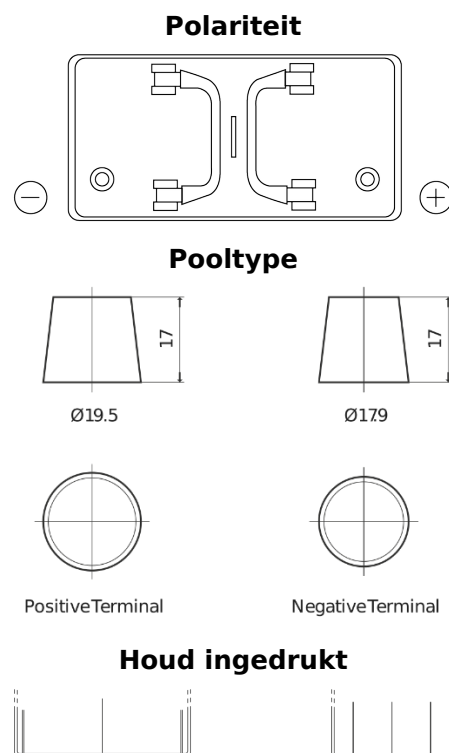

Product overzicht

Accu's voor Vrachtwagens, bussen, bouw, landbouw

StartPRO EG1250

Type	EG1250
Technology	Flooded
EAN/GTIN	3661024035408
Voltage	12 V
Capaciteit	125 Ah
CCA	760 A
Lengte	349 mm
Breedte	175 mm
Hoogte	285 mm
Box size	D03
Polariteit	ETN 0
Pooltype	EN taper post
Houd ingedrukt	B0
Gewicht (onder voorbehoud)	29.50 kg