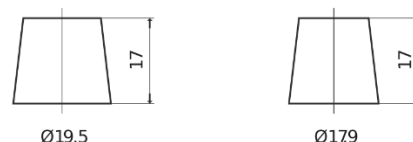

Product overzicht

Accu's voor Auto's

Premium EA722

Type	EA722
Technology	Flooded
EAN/GTIN	3661024034289
Voltage	12 V
Capaciteit	72.0 Ah
CCA	720 A
Lengte	278 mm
Breedte	175 mm
Hoogte	175 mm
Box size	LB3
Polariteit	ETN 0
Pooltype	EN taper post
Houd ingedrukt	B13
Gewicht (onder voorbehoud)	15.90 kg

Polariteit**Pooltype**

PositiveTerminal

NegativeTerminal

Houd ingedrukt

Ontwerp, kenmerken en specificaties kunnen zonder voorafgaande kennisgeving worden gewijzigd. We wijzen elke verklaring of garantie af, expliciet of impliciet, met betrekking tot de gegevens of aanbevelingen, en zijn in geen geval aansprakelijk voor enig verlies of schade waarvan beweerd wordt dat deze het gevolg is. Sommige producten zijn mogelijk niet beschikbaar in uw lokale markt.