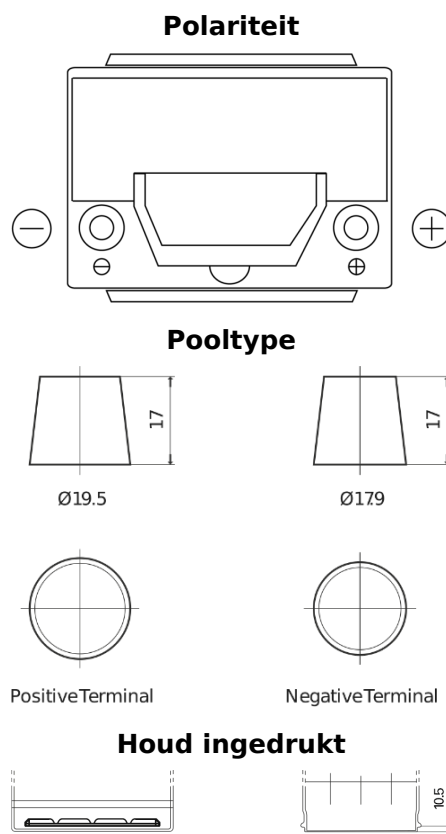

Product overzicht

Accu's voor Auto's

Premium EA654

Type	EA654
Technology	Flooded
EAN/GTIN	3661024034142
Voltage	12 V
Capaciteit	65.0 Ah
CCA	580 A
Lengte	230 mm
Breedte	173 mm
Hoogte	222 mm
Box size	D23
Polariteit	ETN 0
Pooltype	EN taper post
Houd ingedrukt	Korean B1
Gewicht (onder voorbehoud)	16.00 kg