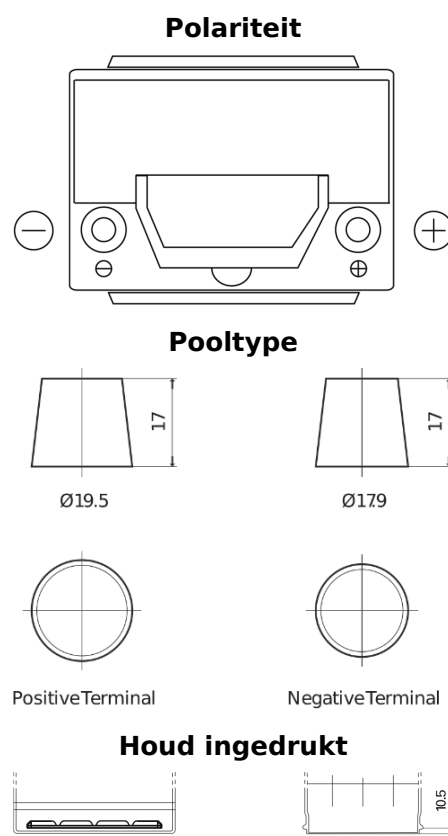

Product overzicht

Accu's voor Auto's

Premium EA654

Type	EA654
Technology	Flooded
EAN/GTIN	3661024034142
Voltage	12 V
Capaciteit	65.0 Ah
CCA	580 A
Lengte	230 mm
Breedte	173 mm
Hoogte	222 mm
Box size	D23
Polariteit	ETN 0
Pooltype	EN taper post
Houd ingedrukt	Korean B1
Gewicht (onder voorbehoud)	16.00 kg