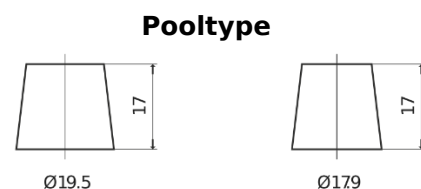

**Product overzicht**

Accu's voor Auto's

**Premium EA654**

Type	EA654
Technology	Flooded
EAN/GTIN	3661024034142
Voltage	12 V
Capaciteit	65.0 Ah
CCA	580 A
Lengte	230 mm
Breedte	173 mm
Hoogte	222 mm
Box size	D23
Polariteit	ETN 0
Pooltype	EN taper post
Houd ingedrukt	Korean B1
Gewicht (onder voorbehoud)	16.00 kg