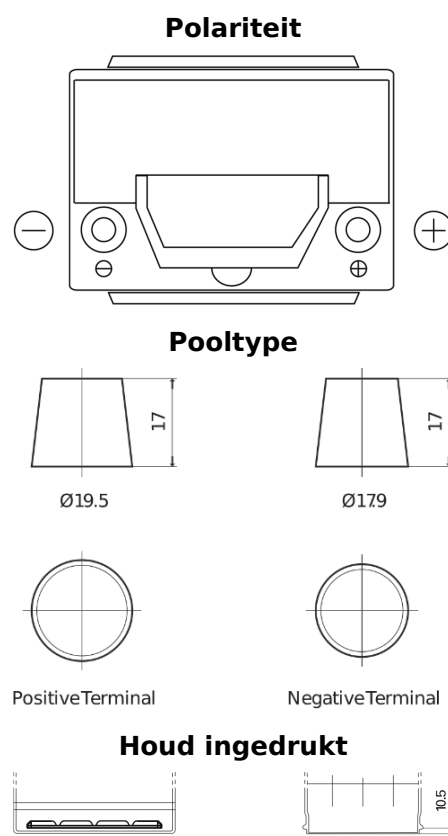

Product overzicht

Accu's voor Auto's

Premium EA654

| | |
|----------------------------|---------------|
| Type | EA654 |
| Technology | Flooded |
| EAN/GTIN | 3661024034142 |
| Voltage | 12 V |
| Capaciteit | 65.0 Ah |
| CCA | 580 A |
| Lengte | 230 mm |
| Breedte | 173 mm |
| Hoogte | 222 mm |
| Box size | D23 |
| Polariteit | ETN 0 |
| Pooltype | EN taper post |
| Houd ingedrukt | Korean B1 |
| Gewicht (onder voorbehoud) | 16.00 kg |