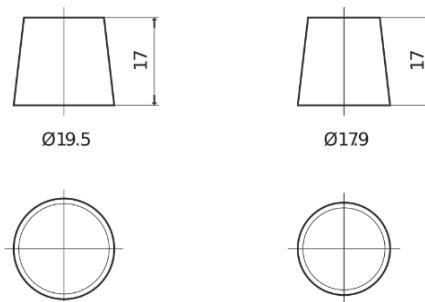

Pooltype

Houd ingedrukt

Ontwerp, kenmerken en specificaties kunnen zonder voorafgaande kennisgeving worden gewijzigd. We wijzen elke verklaring of garantie af, expliciet of impliciet, met betrekking tot de gegevens of aanbevelingen, en zijn in geen geval aansprakelijk voor enig verlies of schade waarvan beweerd wordt dat deze het gevolg is. Sommige producten zijn mogelijk niet beschikbaar in uw lokale markt.