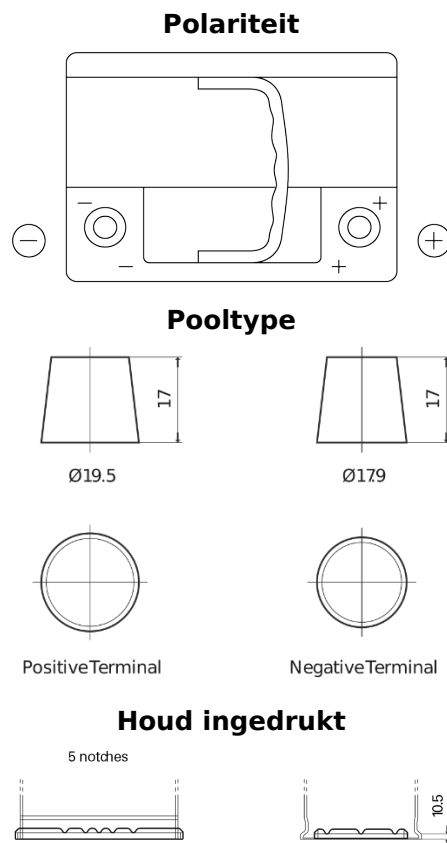

Product overzicht

Accu's voor Auto's

Premium EA640

Type	EA640
Technology	Flooded
EAN/GTIN	3661024034227
Voltage	12 V
Capaciteit	64.0 Ah
CCA	640 A
Lengte	242 mm
Breedte	175 mm
Hoogte	190 mm
Box size	L02
Polariteit	ETN 0
Pooltype	EN taper post
Houd ingedrukt	B13
Gewicht (onder voorbehoud)	14.90 kg