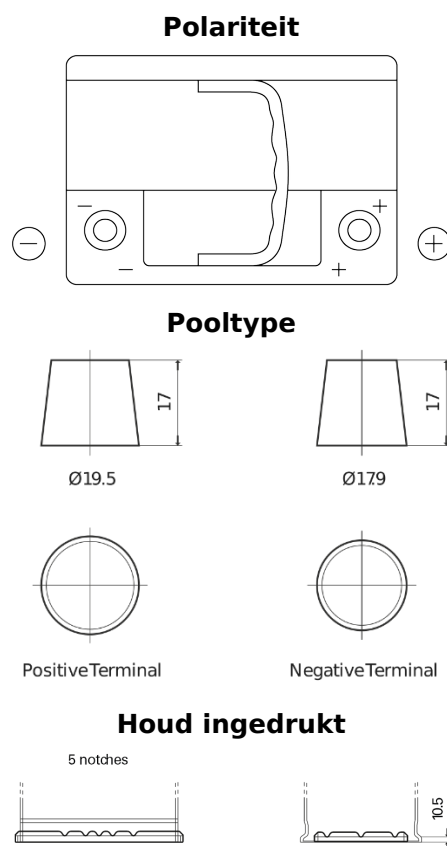

Product overzicht

Accu's voor Auto's

Premium EA612

Type	EA612
Technology	Flooded
EAN/GTIN	3661024034272
Voltage	12 V
Capaciteit	61.0 Ah
CCA	600 A
Lengte	242 mm
Breedte	175 mm
Hoogte	175 mm
Box size	LB2
Polariteit	ETN 0
Pooltype	EN taper post
Houd ingedrukt	B13
Gewicht (onder voorbehoud)	14.00 kg