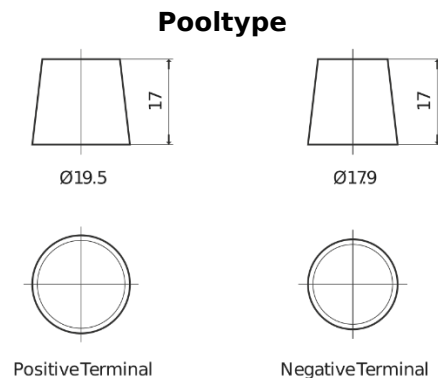

**Product overzicht**

Accu's voor Marine en vrije tijd

**Equipment GEL ES1300**

Type	ES1300
Technology	GEL
EAN/GTIN	3661024035781
Voltage	12 V
Capaciteit	120 Ah
Watt hour	1300 Wh
Lengte	345 mm
Breedte	171 mm
Hoogte	283 mm
Box size	D03
Polariteit	ETN 0
Pooltype	EN taper post
Houd ingedrukt	B0
Gewicht (onder voorbehoud)	37.50 kg