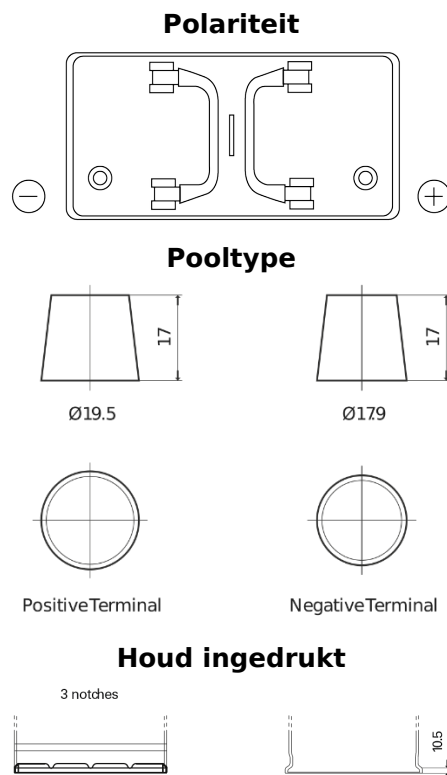

Product overzicht

Accu's voor Vrachtwagens, bussen, bouw, landbouw

PowerPRO TF1202

Type	TF1202
Technology	Flooded
EAN/GTIN	3661024055277
Voltage	12 V
Capaciteit	120 Ah
CCA	870 A
Lengte	349 mm
Breedte	175 mm
Hoogte	235 mm
Box size	D02
Polariteit	ETN 0
Pooltype	EN taper post
Houd ingedrukt	B1
Gewicht (onder voorbehoud)	27.50 kg