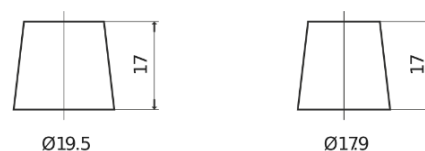

Product overzicht

Accu's voor Auto's

Premium EA530

Type	EA530
Technology	Flooded
EAN/GTIN	3661024034203
Voltage	12 V
Capaciteit	53.0 Ah
CCA	540 A
Lengte	207 mm
Breedte	175 mm
Hoogte	190 mm
Box size	L01
Polariteit	ETN 0
Pooltype	EN taper post
Houd ingedrukt	B13
Gewicht (onder voorbehoud)	12.70 kg

Polariteit

Pooltype

Positive Terminal

Negative Terminal

Houd ingedrukt

Ontwerp, kenmerken en specificaties kunnen zonder voorafgaande kennisgeving worden gewijzigd. We wijzen elke verklaring of garantie af, expliciet of impliciet, met betrekking tot de gegevens of aanbevelingen, en zijn in geen geval aansprakelijk voor enig verlies of schade waarvan beweerd wordt dat deze het gevolg is. Sommige producten zijn mogelijk niet beschikbaar in uw lokale markt.