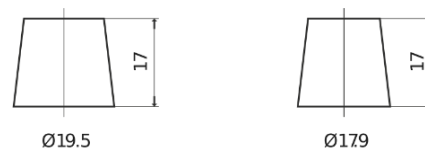

Product overzicht

Accu's voor Auto's

Premium EA530

Type	EA530
Technology	Flooded
EAN/GTIN	3661024034203
Voltage	12 V
Capaciteit	53.0 Ah
CCA	540 A
Lengte	207 mm
Breedte	175 mm
Hoogte	190 mm
Box size	L01
Polariteit	ETN 0
Pooltype	EN taper post
Houd ingedrukt	B13
Gewicht (onder voorbehoud)	12.70 kg

Polariteit

Pooltype

Positive Terminal

Negative Terminal

Houd ingedrukt

Ontwerp, kenmerken en specificaties kunnen zonder voorafgaande kennisgeving worden gewijzigd. We wijzen elke verklaring of garantie af, expliciet of impliciet, met betrekking tot de gegevens of aanbevelingen, en zijn in geen geval aansprakelijk voor enig verlies of schade waarvan beweerd wordt dat deze het gevolg is. Sommige producten zijn mogelijk niet beschikbaar in uw lokale markt.