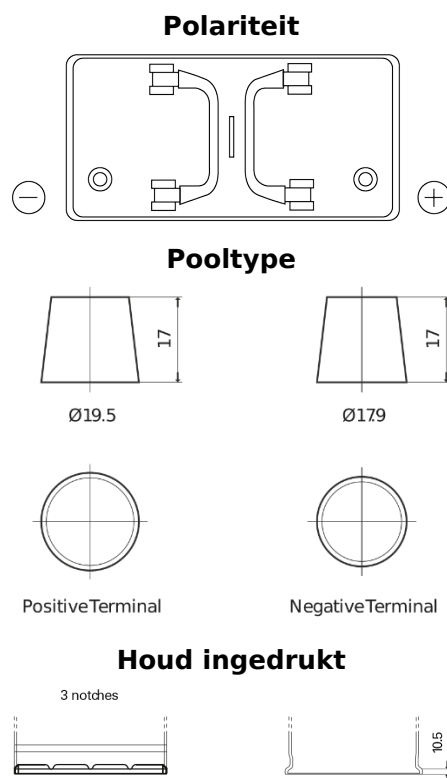

## PowerPRO FF1202

Type	FF1202
Technology	Flooded
EAN/GTIN	3661024045278
Voltage	12 V
Capaciteit	120 Ah
CCA	870 A
Lengte	349 mm
Breedte	175 mm
Hoogte	235 mm
Box size	D02
Polariteit	ETN 0
Pooltype	EN taper post
Houd ingedrukt	B1
Gewicht (onder voorbehoud)	27.50 kg