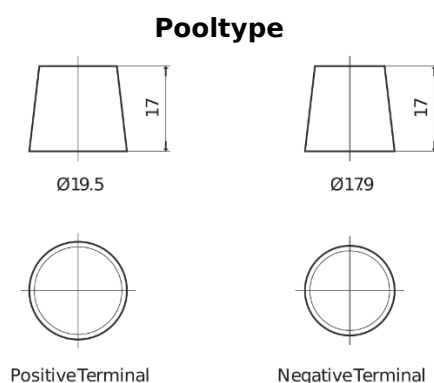

### Premium EA530

Type	EA530
Technology	Flooded
EAN/GTIN	3661024034203
Voltage	12 V
Capaciteit	53.0 Ah
CCA	540 A
Lengte	207 mm
Breedte	175 mm
Hoogte	190 mm
Box size	L01
Polariteit	ETN 0
Pooltype	EN taper post
Houd ingedrukt	B13
Gewicht (onder voorbehoud)	12.70 kg