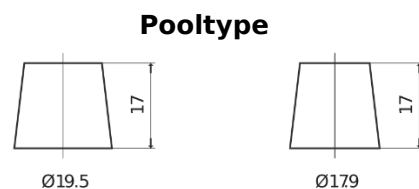

**Product overzicht**

Accu's voor Auto's

**Premium EA472**

Type	EA472
Technology	Flooded
EAN/GTIN	3661024034265
Voltage	12 V
Capaciteit	47.0 Ah
CCA	450 A
Lengte	207 mm
Breedte	175 mm
Hoogte	175 mm
Box size	LB1
Polariteit	ETN 0
Pooltype	EN taper post
Houd ingedrukt	B13
Gewicht (onder voorbehoud)	11.40 kg