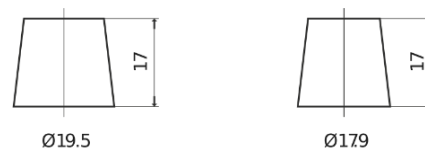

Product overzicht

Accu's voor Auto's

Premium EA472

Type	EA472
Technology	Flooded
EAN/GTIN	3661024034265
Voltage	12 V
Capaciteit	47.0 Ah
CCA	450 A
Lengte	207 mm
Breedte	175 mm
Hoogte	175 mm
Box size	LB1
Polariteit	ETN 0
Pooltype	EN taper post
Houd ingedrukt	B13
Gewicht (onder voorbehoud)	11.40 kg

Polariteit

Pooltype

Positive Terminal

Negative Terminal

Houd ingedrukt

Ontwerp, kenmerken en specificaties kunnen zonder voorafgaande kennisgeving worden gewijzigd. We wijzen elke verklaring of garantie af, expliciet of impliciet, met betrekking tot de gegevens of aanbevelingen, en zijn in geen geval aansprakelijk voor enig verlies of schade waarvan beweerd wordt dat deze het gevolg is. Sommige producten zijn mogelijk niet beschikbaar in uw lokale markt.