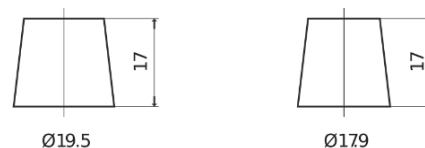

Pooltype

Positive Terminal

Negative Terminal