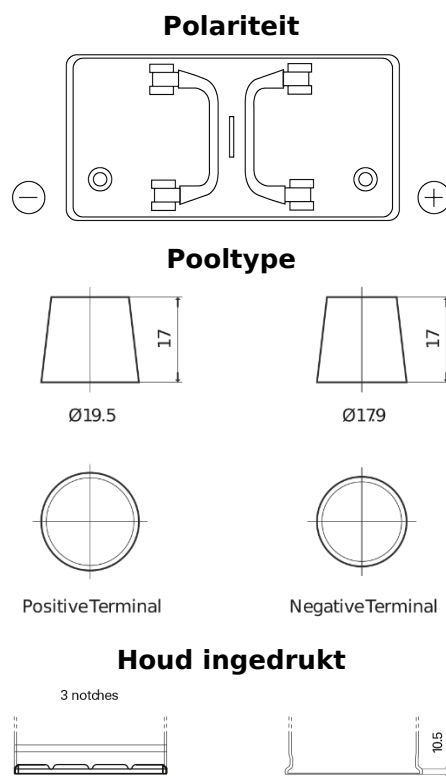

Product overzicht

Accu's voor Vrachtwagens, bussen, bouw, landbouw

PowerPRO EF1202

Type	EF1202
Technology	Flooded
EAN/GTIN	3661024035279
Voltage	12 V
Capaciteit	120 Ah
CCA	870 A
Lengte	349 mm
Breedte	175 mm
Hoogte	235 mm
Box size	D02
Polariteit	ETN 0
Pooltype	EN taper post
Houd ingedrukt	B1
Gewicht (onder voorbehoud)	27.50 kg