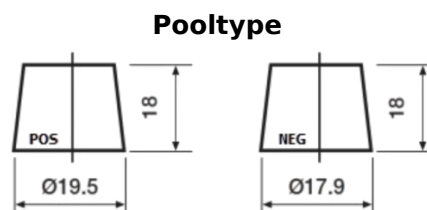

Product overzicht

Accu's voor Auto's

Premium EA456

Type	EA456
Technology	Flooded
EAN/GTIN	3661024034128
Voltage	12 V
Capaciteit	45.0 Ah
CCA	390 A
Lengte	237 mm
Breedte	127 mm
Hoogte	227 mm
Box size	B24
Polariteit	ETN 0
Pooltype	JIS taper post
Houd ingedrukt	B1
Gewicht (onder voorbehoud)	11.80 kg