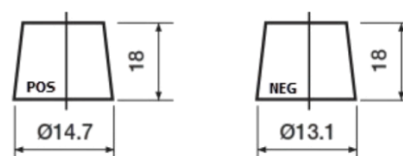

Product overzicht

Accu's voor Auto's

Premium EA456

Type	EA456
Technology	Flooded
EAN/GTIN	3661024034128
Voltage	12 V
Capaciteit	45.0 Ah
CCA	390 A
Lengte	237 mm
Breedte	127 mm
Hoogte	227 mm
Box size	B24
Polariteit	ETN 0
Pooltype	JIS taper post
Houd ingedrukt	B1
Gewicht (onder voorbehoud)	11.80 kg

Remove T1 adapter for T3

Houd ingedrukt

Ontwerp, kenmerken en specificaties kunnen zonder voorafgaande kennisgeving worden gewijzigd. We wijzen elke verklaring of garantie af, expliciet of impliciet, met betrekking tot de gegevens of aanbevelingen, en zijn in geen geval aansprakelijk voor enig verlies of schade waarvan beweerd wordt dat deze het gevolg is. Sommige producten zijn mogelijk niet beschikbaar in uw lokale markt.