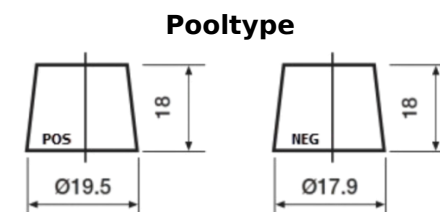

Product overzicht

Accu's voor Auto's

Premium EA456

Type	EA456
Technology	Flooded
EAN/GTIN	3661024034128
Voltage	12 V
Capaciteit	45.0 Ah
CCA	390 A
Lengte	237 mm
Breedte	127 mm
Hoogte	227 mm
Box size	B24
Polariteit	ETN 0
Pooltype	JIS taper post
Houd ingedrukt	B1
Gewicht (onder voorbehoud)	11.80 kg