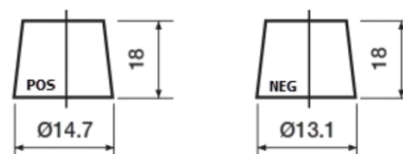

Product overzicht

Accu's voor Auto's

Premium EA456

Type	EA456
Technology	Flooded
EAN/GTIN	3661024034128
Voltage	12 V
Capaciteit	45.0 Ah
CCA	390 A
Lengte	237 mm
Breedte	127 mm
Hoogte	227 mm
Box size	B24
Polariteit	ETN 0
Pooltype	JIS taper post
Houd ingedrukt	B1
Gewicht (onder voorbehoud)	11.80 kg

Remove T1 adapter for T3

Houd ingedrukt

Ontwerp, kenmerken en specificaties kunnen zonder voorafgaande kennisgeving worden gewijzigd. We wijzen elke verklaring of garantie af, expliciet of impliciet, met betrekking tot de gegevens of aanbevelingen, en zijn in geen geval aansprakelijk voor enig verlies of schade waarvan beweerd wordt dat deze het gevolg is. Sommige producten zijn mogelijk niet beschikbaar in uw lokale markt.