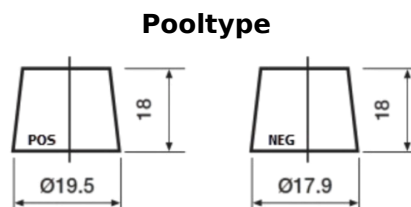

Product overzicht

Accu's voor Auto's

Premium EA456

Type	EA456
Technology	Flooded
EAN/GTIN	3661024034128
Voltage	12 V
Capaciteit	45.0 Ah
CCA	390 A
Lengte	237 mm
Breedte	127 mm
Hoogte	227 mm
Box size	B24
Polariteit	ETN 0
Pooltype	JIS taper post
Houd ingedrukt	B1
Gewicht (onder voorbehoud)	11.80 kg