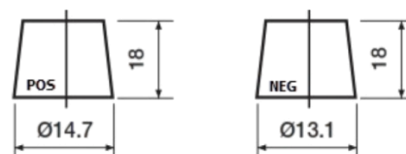

Houd ingedrukt