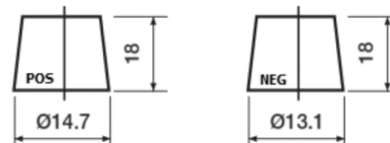

Product overzicht

Accu's voor Auto's

Premium EA456

Type	EA456
Technology	Flooded
EAN/GTIN	3661024034128
Voltage	12 V
Capaciteit	45.0 Ah
CCA	390 A
Lengte	237 mm
Breedte	127 mm
Hoogte	227 mm
Box size	B24
Polariteit	ETN 0
Pooltype	JIS taper post
Houd ingedrukt	B1
Gewicht (onder voorbehoud)	11.80 kg

Remove T1 adapter for T3

Houd ingedrukt

Ontwerp, kenmerken en specificaties kunnen zonder voorafgaande kennisgeving worden gewijzigd. We wijzen elke verklaring of garantie af, expliciet of impliciet, met betrekking tot de gegevens of aanbevelingen, en zijn in geen geval aansprakelijk voor enig verlies of schade waarvan beweerd wordt dat deze het gevolg is. Sommige producten zijn mogelijk niet beschikbaar in uw lokale markt.