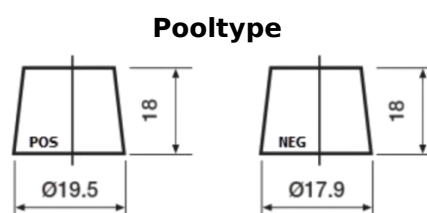

Product overzicht

Accu's voor Auto's

Premium EA456

Type	EA456
Technology	Flooded
EAN/GTIN	3661024034128
Voltage	12 V
Capaciteit	45.0 Ah
CCA	390 A
Lengte	237 mm
Breedte	127 mm
Hoogte	227 mm
Box size	B24
Polariteit	ETN 0
Pooltype	JIS taper post
Houd ingedrukt	B1
Gewicht (onder voorbehoud)	11.80 kg