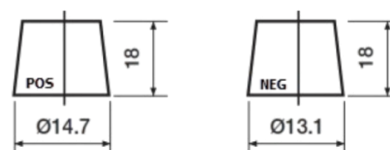

Product overzicht

Accu's voor Auto's

Premium EA406

Type	EA406
Technology	Flooded
EAN/GTIN	3661024037433
Voltage	12 V
Capaciteit	40.0 Ah
CCA	350 A
Lengte	187 mm
Breedte	127 mm
Hoogte	220 mm
Box size	B19
Polariteit	ETN 0
Pooltype	JIS taper post
Houd ingedrukt	B1
Gewicht (onder voorbehoud)	9.30 kg

Remove T1 adapter for T3

Houd ingedrukt

Ontwerp, kenmerken en specificaties kunnen zonder voorafgaande kennisgeving worden gewijzigd. We wijzen elke verklaring of garantie af, expliciet of impliciet, met betrekking tot de gegevens of aanbevelingen, en zijn in geen geval aansprakelijk voor enig verlies of schade waarvan beweerd wordt dat deze het gevolg is. Sommige producten zijn mogelijk niet beschikbaar in uw lokale markt.