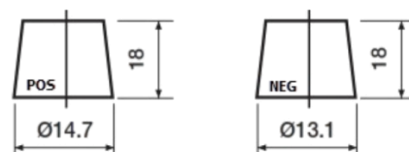

Product overzicht

Accu's voor Auto's

Premium EA406

Type	EA406
Technology	Flooded
EAN/GTIN	3661024037433
Voltage	12 V
Capaciteit	40.0 Ah
CCA	350 A
Lengte	187 mm
Breedte	127 mm
Hoogte	220 mm
Box size	B19
Polariteit	ETN 0
Pooltype	JIS taper post
Houd ingedrukt	B1
Gewicht (onder voorbehoud)	9.30 kg

Remove T1 adapter for T3

Houd ingedrukt

Ontwerp, kenmerken en specificaties kunnen zonder voorafgaande kennisgeving worden gewijzigd. We wijzen elke verklaring of garantie af, expliciet of impliciet, met betrekking tot de gegevens of aanbevelingen, en zijn in geen geval aansprakelijk voor enig verlies of schade waarvan beweerd wordt dat deze het gevolg is. Sommige producten zijn mogelijk niet beschikbaar in uw lokale markt.