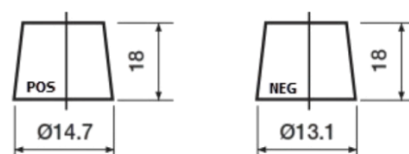

Product overzicht

Accu's voor Auto's

Premium EA406

Type	EA406
Technology	Flooded
EAN/GTIN	3661024037433
Voltage	12 V
Capaciteit	40.0 Ah
CCA	350 A
Lengte	187 mm
Breedte	127 mm
Hoogte	220 mm
Box size	B19
Polariteit	ETN 0
Pooltype	JIS taper post
Houd ingedrukt	B1
Gewicht (onder voorbehoud)	9.30 kg

Remove T1 adapter for T3

Houd ingedrukt

Ontwerp, kenmerken en specificaties kunnen zonder voorafgaande kennisgeving worden gewijzigd. We wijzen elke verklaring of garantie af, expliciet of impliciet, met betrekking tot de gegevens of aanbevelingen, en zijn in geen geval aansprakelijk voor enig verlies of schade waarvan beweerd wordt dat deze het gevolg is. Sommige producten zijn mogelijk niet beschikbaar in uw lokale markt.