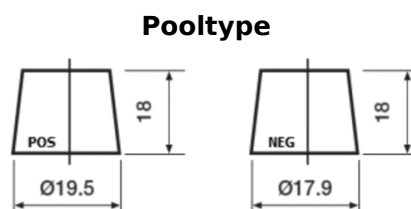

**Product overzicht**

Accu's voor Auto's

**Premium EA406**

Type	EA406
Technology	Flooded
EAN/GTIN	3661024037433
Voltage	12 V
Capaciteit	40.0 Ah
CCA	350 A
Lengte	187 mm
Breedte	127 mm
Hoogte	220 mm
Box size	B19
Polariteit	ETN 0
Pooltype	JIS taper post
Houd ingedrukt	B1
Gewicht (onder voorbehoud)	9.30 kg