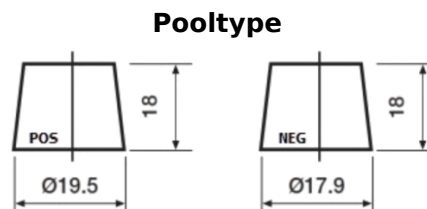

**Product overzicht**

Accu's voor Auto's

**Premium EA406**

Type	EA406
Technology	Flooded
EAN/GTIN	3661024037433
Voltage	12 V
Capaciteit	40.0 Ah
CCA	350 A
Lengte	187 mm
Breedte	127 mm
Hoogte	220 mm
Box size	B19
Polariteit	ETN 0
Pooltype	JIS taper post
Houd ingedrukt	B1
Gewicht (onder voorbehoud)	9.30 kg