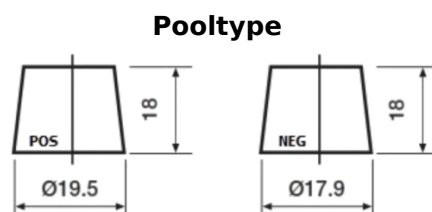

Product overzicht

Accu's voor Auto's

Premium EA406

Type	EA406
Technology	Flooded
EAN/GTIN	3661024037433
Voltage	12 V
Capaciteit	40.0 Ah
CCA	350 A
Lengte	187 mm
Breedte	127 mm
Hoogte	220 mm
Box size	B19
Polariteit	ETN 0
Pooltype	JIS taper post
Houd ingedrukt	B1
Gewicht (onder voorbehoud)	9.30 kg