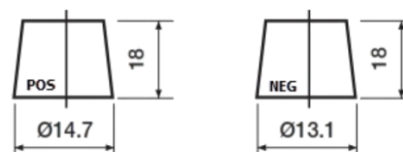

Product overzicht

Accu's voor Auto's

Premium EA406

Type	EA406
Technology	Flooded
EAN/GTIN	3661024037433
Voltage	12 V
Capaciteit	40.0 Ah
CCA	350 A
Lengte	187 mm
Breedte	127 mm
Hoogte	220 mm
Box size	B19
Polariteit	ETN 0
Pooltype	JIS taper post
Houd ingedrukt	B1
Gewicht (onder voorbehoud)	9.30 kg

Remove T1 adapter for T3

Houd ingedrukt

Ontwerp, kenmerken en specificaties kunnen zonder voorafgaande kennisgeving worden gewijzigd. We wijzen elke verklaring of garantie af, expliciet of impliciet, met betrekking tot de gegevens of aanbevelingen, en zijn in geen geval aansprakelijk voor enig verlies of schade waarvan beweerd wordt dat deze het gevolg is. Sommige producten zijn mogelijk niet beschikbaar in uw lokale markt.