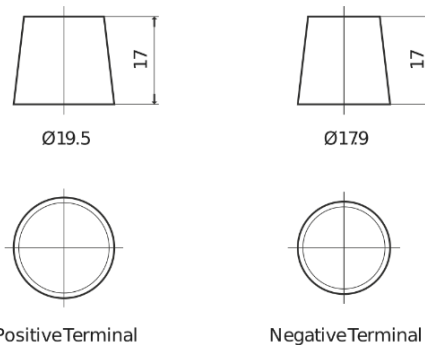

Pooltype

Houd ingedrukt

Ontwerp, kenmerken en specificaties kunnen zonder voorafgaande kennisgeving worden gewijzigd. We wijzen elke verklaring of garantie af, expliciet of impliciet, met betrekking tot de gegevens of aanbevelingen, en zijn in geen geval aansprakelijk voor enig verlies of schade waarvan beweerd wordt dat deze het gevolg is. Sommige producten zijn mogelijk niet beschikbaar in uw lokale markt.