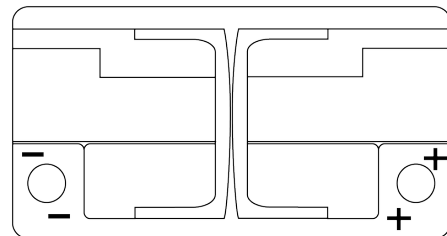

Product overzicht

Accu's voor Auto's

Premium EA1050

Type	EA1050
Technology	Flooded
EAN/GTIN	3661024034302
Voltage	12 V
Capaciteit	105.0 Ah
CCA	850 A
Lengte	315 mm
Breedte	175 mm
Hoogte	205 mm
Box size	LH4
Polariteit	ETN 0
Pooltype	EN taper post
Houd ingedrukt	B13
Gewicht (onder voorbehoud)	23.10 kg

Polariteit**Pooltype**

Ø19.5

Ø17.9

Positive Terminal

Negative Terminal

Houd ingedrukt

5 notches

Ontwerp, kenmerken en specificaties kunnen zonder voorafgaande kennisgeving worden gewijzigd. We wijzen elke verklaring of garantie af, expliciet of impliciet, met betrekking tot de gegevens of aanbevelingen, en zijn in geen geval aansprakelijk voor enig verlies of schade waarvan beweerd wordt dat deze het gevolg is. Sommige producten zijn mogelijk niet beschikbaar in uw lokale markt.