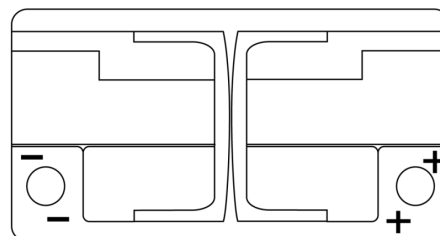

Polariteit