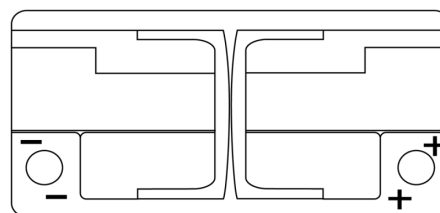

**Product overzicht**

Accu's voor Auto's

**Premium EA1000**

Type	EA1000
Technology	Flooded
EAN/GTIN	3661024034258
Voltage	12 V
Capaciteit	100.0 Ah
CCA	900 A
Lengte	353 mm
Breedte	175 mm
Hoogte	190 mm
Box size	L05
Polariteit	ETN 0
Pooltype	EN taper post
Houd ingedrukt	B13
Gewicht (onder voorbehoud)	22.60 kg

**Polariteit****Pooltype**

PositiveTerminal

NegativeTerminal

**Houd ingedrukt**

Ontwerp, kenmerken en specificaties kunnen zonder voorafgaande kennisgeving worden gewijzigd. We wijzen elke verklaring of garantie af, expliciet of impliciet, met betrekking tot de gegevens of aanbevelingen, en zijn in geen geval aansprakelijk voor enig verlies of schade waarvan beweerd wordt dat deze het gevolg is. Sommige producten zijn mogelijk niet beschikbaar in uw lokale markt.