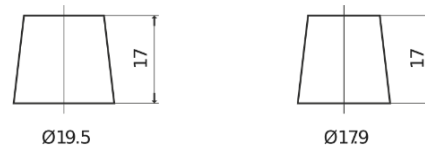

Product overzicht

Accu's voor Auto's

Premium EA1000

Type	EA1000
Technology	Flooded
EAN/GTIN	3661024034258
Voltage	12 V
Capaciteit	100.0 Ah
CCA	900 A
Lengte	353 mm
Breedte	175 mm
Hoogte	190 mm
Box size	L05
Polariteit	ETN 0
Pooltype	EN taper post
Houd ingedrukt	B13
Gewicht (onder voorbehoud)	22.60 kg

Polariteit

Pooltype

Houd ingedrukt

Ontwerp, kenmerken en specificaties kunnen zonder voorafgaande kennisgeving worden gewijzigd. We wijzen elke verklaring of garantie af, expliciet of impliciet, met betrekking tot de gegevens of aanbevelingen, en zijn in geen geval aansprakelijk voor enig verlies of schade waarvan beweerd wordt dat deze het gevolg is. Sommige producten zijn mogelijk niet beschikbaar in uw lokale markt.