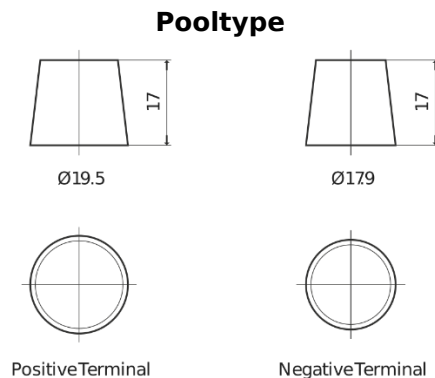

Product overzicht

Accu's voor Marine en vrije tijd

Dual ER550

Type	ER550
Technology	Flooded
EAN/GTIN	3661024035989
Voltage	12 V
Capaciteit	115 Ah
CCA	760 A
Watt hour	550 Wh
Lengte	349 mm
Breedte	175 mm
Hoogte	235 mm
Box size	D02
Polariteit	ETN 1
Pooltype	EN taper post
Houd ingedrukt	B0
Gewicht (onder voorbehoud)	27.80 kg