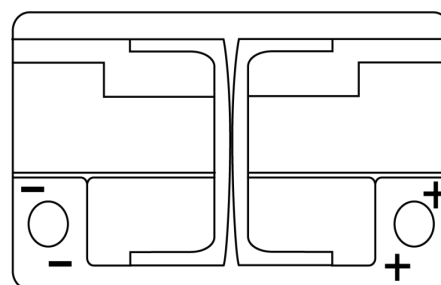

Vision d'ensemble de la Batterie

Batterie pour votre voiture

**EFB DL700**

Reference	DL700
Technology	EFB
EAN/GTIN	3661024025690
Tension	12 V
Capacité	70.0 Ah
CCA	760 A
Longueur	278 mm
Largeur	175 mm
Hauteur	190 mm
Dimensions boitier	L03
Polarité	ETN 0
Type de borne	EN taper post
Fixation	B13
Poid (sujet à variation)	19.30 kg

**Polarité**

**Type de borne**

Positive Terminal

Negative Terminal

**Fixation**

La conception, les caractéristiques et les spécifications peuvent être modifiées sans préavis. Nous déclinons toute représentation ou garantie, expresse ou implicite, concernant les données ou les recommandations, et ne serons en aucun cas responsables de toute perte ou dommage prétendument survenu en conséquence. Certains produits peuvent ne pas être disponibles sur votre marché local.