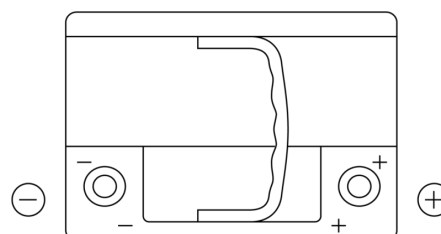

Vision d'ensemble de la Batterie

Batterie pour votre voiture

**EFB DL600**

Reference	DL600
Technology	EFB
EAN/GTIN	3661024025683
Tension	12 V
Capacité	60.0 Ah
CCA	640 A
Longueur	242 mm
Largeur	175 mm
Hauteur	190 mm
Dimensions boitier	L02
Polarité	ETN 0
Type de borne	EN taper post
Fixation	B13
Poid (sujet à variation)	17.00 kg

**Polarité**

**Type de borne**

Positive Terminal

Negative Terminal

**Fixation**

La conception, les caractéristiques et les spécifications peuvent être modifiées sans préavis. Nous déclinons toute représentation ou garantie, expresse ou implicite, concernant les données ou les recommandations, et ne serons en aucun cas responsables de toute perte ou dommage prétendument survenu en conséquence. Certains produits peuvent ne pas être disponibles sur votre marché local.