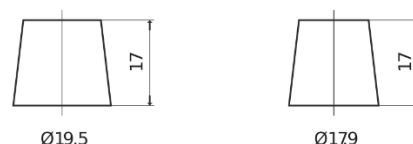

Type de borne