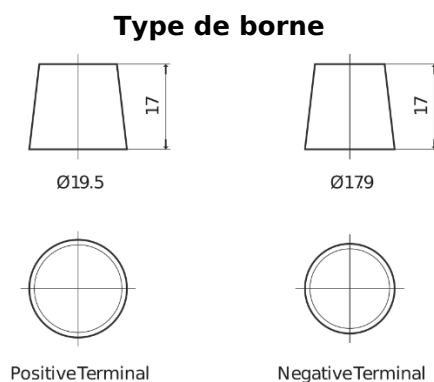

### Start EN850

Reference	EN850
Technology	Flooded
EAN/GTIN	3661024036078
Tension	12 V
Capacité	110 Ah
CCA	750 A
MCA	850
Longueur	349 mm
Largeur	175 mm
Hauteur	235 mm
Dimensions boîtier	D02
Polarité	ETN 1
Type de borne	EN taper post
Fixation	B0
Poid (sujet à variation)	25.40 kg