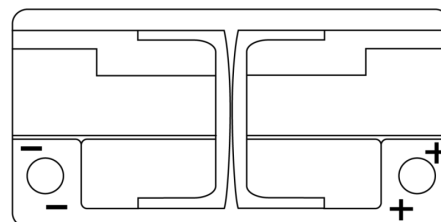

Vision d'ensemble de la Batterie

Batterie pour votre voiture

EFB DL1000

Reference	DL1000
Technology	EFB
EAN/GTIN	3661024026888
Tension	12 V
Capacité	100.0 Ah
CCA	900 A
Longueur	353 mm
Largeur	175 mm
Hauteur	190 mm
Dimensions boitier	L05
Polarité	ETN 0
Type de borne	EN taper post
Fixation	B13
Poid (sujet à variation)	25.50 kg

Polarité

Type de borne

Ø19.5

Ø179

Positive Terminal

Negative Terminal

Fixation

La conception, les caractéristiques et les spécifications peuvent être modifiées sans préavis. Nous déclinons toute représentation ou garantie, expresse ou implicite, concernant les données ou les recommandations, et ne serons en aucun cas responsables de toute perte ou dommage prétendument survenu en conséquence. Certains produits peuvent ne pas être disponibles sur votre marché local.