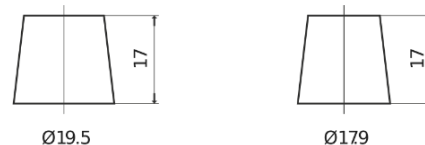

Vision d'ensemble de la Batterie

Batterie pour votre voiture

EFB DL1000

Reference	DL1000
Technology	EFB
EAN/GTIN	3661024026888
Tension	12 V
Capacité	100.0 Ah
CCA	900 A
Longueur	353 mm
Largeur	175 mm
Hauteur	190 mm
Dimensions boitier	L05
Polarité	ETN 0
Type de borne	EN taper post
Fixation	B13
Poid (sujet à variation)	25.50 kg

Polarité

Type de borne

Ø19.5

Ø179

Positive Terminal

Negative Terminal

Fixation

La conception, les caractéristiques et les spécifications peuvent être modifiées sans préavis. Nous déclinons toute représentation ou garantie, expresse ou implicite, concernant les données ou les recommandations, et ne serons en aucun cas responsables de toute perte ou dommage prétendument survenu en conséquence. Certains produits peuvent ne pas être disponibles sur votre marché local.