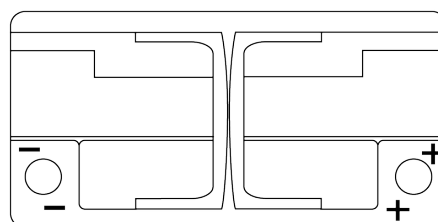

Vision d'ensemble de la Batterie

Batterie pour votre voiture

AGM DK960

Reference	DK960
Technology	AGM
EAN/GTIN	3661024027144
Tension	12 V
Capacité	96.0 Ah
CCA	850 A
Longueur	353 mm
Largeur	175 mm
Hauteur	190 mm
Dimensions boîtier	L05
Polarité	ETN 0
Type de borne	EN taper post
Fixation	B13
Poid (sujet à variation)	26.10 kg

Polarité

Type de borne

Positive Terminal

Negative Terminal

Fixation

La conception, les caractéristiques et les spécifications peuvent être modifiées sans préavis. Nous déclinons toute représentation ou garantie, expresse ou implicite, concernant les données ou les recommandations, et ne serons en aucun cas responsables de toute perte ou dommage prétendument survenu en conséquence. Certains produits peuvent ne pas être disponibles sur votre marché local.