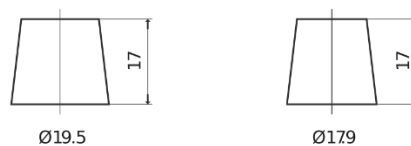

Vision d'ensemble de la Batterie

Batterie pour votre voiture

AGM DK960

Reference	DK960
Technology	AGM
EAN/GTIN	3661024027144
Tension	12 V
Capacité	96.0 Ah
CCA	850 A
Longueur	353 mm
Largeur	175 mm
Hauteur	190 mm
Dimensions boîtier	L05
Polarité	ETN 0
Type de borne	EN taper post
Fixation	B13
Poid (sujet à variation)	26.10 kg

Polarité

Type de borne

Positive Terminal

Negative Terminal

Fixation

La conception, les caractéristiques et les spécifications peuvent être modifiées sans préavis. Nous déclinons toute représentation ou garantie, expresse ou implicite, concernant les données ou les recommandations, et ne serons en aucun cas responsables de toute perte ou dommage prétendument survenu en conséquence. Certains produits peuvent ne pas être disponibles sur votre marché local.