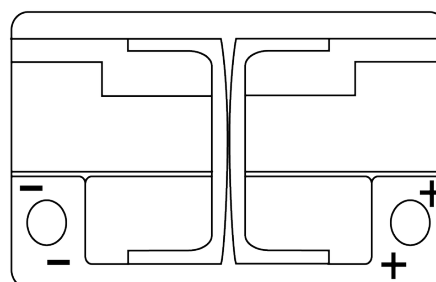

Vision d'ensemble de la Batterie

Batterie pour votre voiture

AGM DK720

Reference	DK720
Technology	AGM
EAN/GTIN	3661024027120
Tension	12 V
Capacité	72.0 Ah
CCA	760 A
Longueur	278 mm
Largeur	175 mm
Hauteur	190 mm
Dimensions boîtier	L03
Polarité	ETN 0
Type de borne	EN taper post
Fixation	B13
Poid (sujet à variation)	20.60 kg

Polarité

Type de borne

Positive Terminal

Negative Terminal

Fixation

La conception, les caractéristiques et les spécifications peuvent être modifiées sans préavis. Nous déclinons toute représentation ou garantie, expresse ou implicite, concernant les données ou les recommandations, et ne serons en aucun cas responsables de toute perte ou dommage prétendument survenu en conséquence. Certains produits peuvent ne pas être disponibles sur votre marché local.