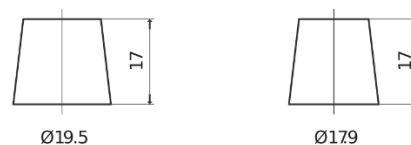

Vision d'ensemble de la Batterie

Batterie pour votre voiture

AGM DK720

Reference	DK720
Technology	AGM
EAN/GTIN	3661024027120
Tension	12 V
Capacité	72.0 Ah
CCA	760 A
Longueur	278 mm
Largeur	175 mm
Hauteur	190 mm
Dimensions boîtier	L03
Polarité	ETN 0
Type de borne	EN taper post
Fixation	B13
Poid (sujet à variation)	20.60 kg

Polarité

Type de borne

Positive Terminal

Negative Terminal

Fixation

La conception, les caractéristiques et les spécifications peuvent être modifiées sans préavis. Nous déclinons toute représentation ou garantie, expresse ou implicite, concernant les données ou les recommandations, et ne serons en aucun cas responsables de toute perte ou dommage prétendument survenu en conséquence. Certains produits peuvent ne pas être disponibles sur votre marché local.