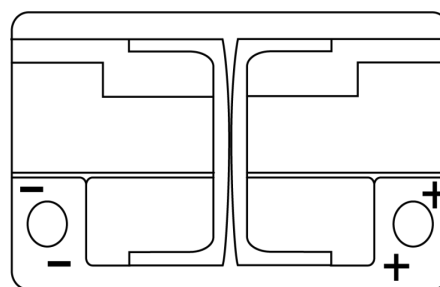

**Vision d'ensemble de la Batterie**

Batterie pour votre voiture

**AGM DK720**

Reference	DK720
Technology	AGM
EAN/GTIN	3661024027120
Tension	12 V
Capacité	72.0 Ah
CCA	760 A
Longueur	278 mm
Largeur	175 mm
Hauteur	190 mm
Dimensions boitier	L03
Polarité	ETN 0
Type de borne	EN taper post
Fixation	B13
Poid (sujet à variation)	20.60 kg

**Polarité**

**Type de borne**

**Fixation**

La conception, les caractéristiques et les spécifications peuvent être modifiées sans préavis. Nous déclinons toute représentation ou garantie, expresse ou implicite, concernant les données ou les recommandations, et ne serons en aucun cas responsables de toute perte ou dommage prétendument survenu en conséquence. Certains produits peuvent ne pas être disponibles sur votre marché local.