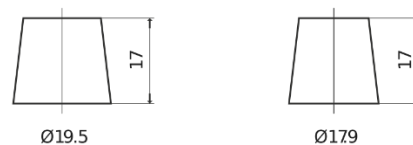

Vision d'ensemble de la Batterie

Batterie pour votre voiture

AGM DK1060

| | |
|--------------------------|---------------|
| Reference | DK1060 |
| Technology | AGM |
| EAN/GTIN | 3661024027151 |
| Tension | 12 V |
| Capacité | 106.0 Ah |
| CCA | 950 A |
| Longueur | 392 mm |
| Largeur | 175 mm |
| Hauteur | 190 mm |
| Dimensions boitier | L06 |
| Polarité | ETN 0 |
| Type de borne | EN taper post |
| Fixation | B13 |
| Poid (sujet à variation) | 29.00 kg |

Polarité

Type de borne

Positive Terminal

Negative Terminal

Fixation

La conception, les caractéristiques et les spécifications peuvent être modifiées sans préavis. Nous déclinons toute représentation ou garantie, expresse ou implicite, concernant les données ou les recommandations, et ne serons en aucun cas responsables de toute perte ou dommage prétendument survenu en conséquence. Certains produits peuvent ne pas être disponibles sur votre marché local.