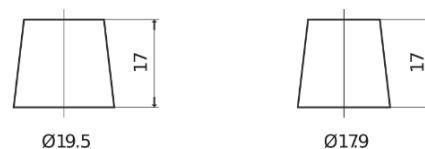

**Vision d'ensemble de la Batterie**

Batterie pour votre voiture

**AGM DK1060**

Reference	DK1060
Technology	AGM
EAN/GTIN	3661024027151
Tension	12 V
Capacité	106.0 Ah
CCA	950 A
Longueur	392 mm
Largeur	175 mm
Hauteur	190 mm
Dimensions boitier	L06
Polarité	ETN 0
Type de borne	EN taper post
Fixation	B13
Poid (sujet à variation)	29.00 kg

**Polarité**

**Type de borne**

Positive Terminal

Negative Terminal

**Fixation**

La conception, les caractéristiques et les spécifications peuvent être modifiées sans préavis. Nous déclinons toute représentation ou garantie, expresse ou implicite, concernant les données ou les recommandations, et ne serons en aucun cas responsables de toute perte ou dommage prétendument survenu en conséquence. Certains produits peuvent ne pas être disponibles sur votre marché local.