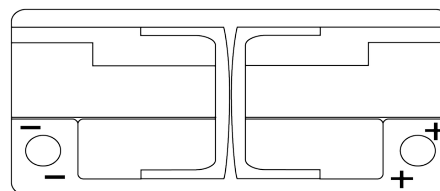

Vision d'ensemble de la Batterie

Batterie pour votre voiture

AGM DK1060

| | |
|--------------------------|---------------|
| Reference | DK1060 |
| Technology | AGM |
| EAN/GTIN | 3661024027151 |
| Tension | 12 V |
| Capacité | 106.0 Ah |
| CCA | 950 A |
| Longueur | 392 mm |
| Largeur | 175 mm |
| Hauteur | 190 mm |
| Dimensions boitier | L06 |
| Polarité | ETN 0 |
| Type de borne | EN taper post |
| Fixation | B13 |
| Poid (sujet à variation) | 29.00 kg |

Polarité

Type de borne

Positive Terminal

Negative Terminal

Fixation

La conception, les caractéristiques et les spécifications peuvent être modifiées sans préavis. Nous déclinons toute représentation ou garantie, expresse ou implicite, concernant les données ou les recommandations, et ne serons en aucun cas responsables de toute perte ou dommage prétendument survenu en conséquence. Certains produits peuvent ne pas être disponibles sur votre marché local.