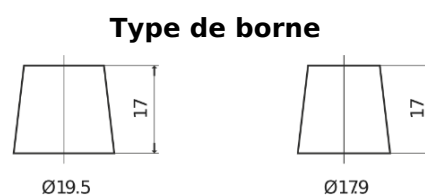

Vision d'ensemble de la Batterie

Batterie pour Camion, Autobus, Construction & Agriculture

StartPRO DG2253

Reference	DG2253
Technology	Flooded
EAN/GTIN	3661024026963
Tension	12 V
Capacité	225.0 Ah
CCA	1200 A
Longueur	518 mm
Largeur	274 mm
Hauteur	240 mm
Dimensions boitier	D06
Polarité	ETN 3
Type de borne	EN taper post
Fixation	B0
Poid (sujet à variation)	54.90 kg