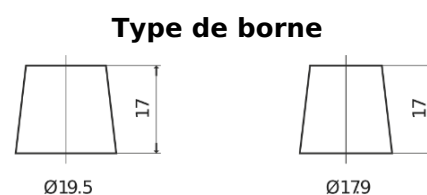

**Vision d'ensemble de la Batterie**

Batterie pour Camion, Autobus, Construction & Agriculture

**StartPRO DG2253**

Reference	DG2253
Technology	Flooded
EAN/GTIN	3661024026963
Tension	12 V
Capacité	225.0 Ah
CCA	1200 A
Longueur	518 mm
Largeur	274 mm
Hauteur	240 mm
Dimensions boitier	D06
Polarité	ETN 3
Type de borne	EN taper post
Fixation	B0
Poid (sujet à variation)	54.90 kg