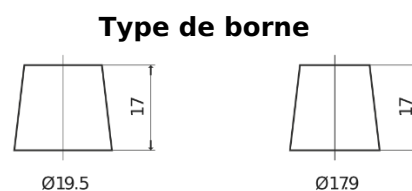

### StartPRO DG2253

Reference	DG2253
Technology	Flooded
EAN/GTIN	3661024026963
Tension	12 V
Capacité	225.0 Ah
CCA	1200 A
Longueur	518 mm
Largeur	274 mm
Hauteur	240 mm
Dimensions boîtier	D06
Polarité	ETN 3
Type de borne	EN taper post
Fixation	B0
Poid (sujet à variation)	54.90 kg