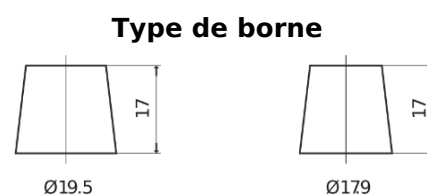

Vision d'ensemble de la Batterie

Batterie pour Camion, Autobus, Construction & Agriculture

StartPRO DG2253

Reference	DG2253
Technology	Flooded
EAN/GTIN	3661024026963
Tension	12 V
Capacité	225.0 Ah
CCA	1200 A
Longueur	518 mm
Largeur	274 mm
Hauteur	240 mm
Dimensions boitier	D06
Polarité	ETN 3
Type de borne	EN taper post
Fixation	B0
Poid (sujet à variation)	54.90 kg