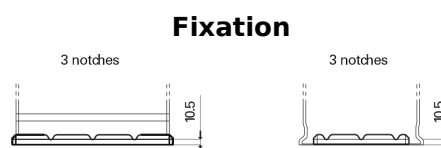

Vision d'ensemble de la Batterie

Batterie pour Camion, Autobus, Construction & Agriculture

StartPRO DG1406

Reference	DG1406
Technology	Flooded
EAN/GTIN	3661024025492
Tension	12 V
Capacité	140.0 Ah
CCA	800 A
Longueur	510 mm
Largeur	175 mm
Hauteur	225 mm
Dimensions boîtier	D08
Polarité	ETN 4
Type de borne	EN taper post
Fixation	B3
Poid (sujet à variation)	33.50 kg