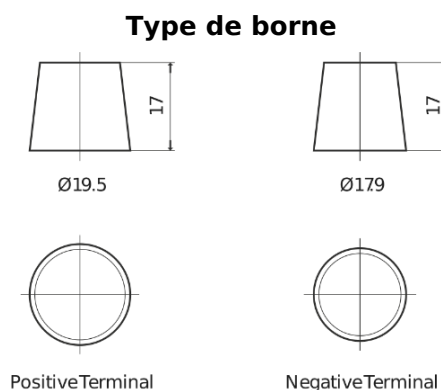

Vision d'ensemble de la Batterie

Batterie pour Camion, Autobus, Construction & Agriculture

StartPRO DG1406

Reference	DG1406
Technology	Flooded
EAN/GTIN	3661024025492
Tension	12 V
Capacité	140.0 Ah
CCA	800 A
Longueur	510 mm
Largeur	175 mm
Hauteur	225 mm
Dimensions boîtier	D08
Polarité	ETN 4
Type de borne	EN taper post
Fixation	B3
Poid (sujet à variation)	33.50 kg