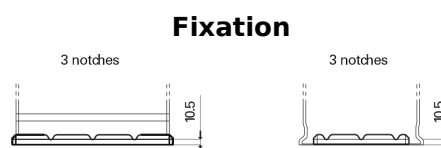

Vision d'ensemble de la Batterie

Batterie pour Camion, Autobus, Construction & Agriculture

StartPRO DG1406

Reference	DG1406
Technology	Flooded
EAN/GTIN	3661024025492
Tension	12 V
Capacité	140.0 Ah
CCA	800 A
Longueur	510 mm
Largeur	175 mm
Hauteur	225 mm
Dimensions boitier	D08
Polarité	ETN 4
Type de borne	EN taper post
Fixation	B3
Poid (sujet à variation)	33.50 kg