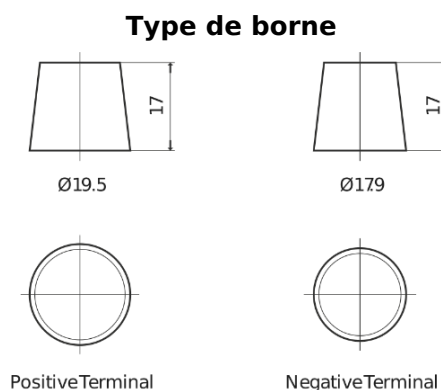

Vision d'ensemble de la Batterie

Batterie pour Camion, Autobus, Construction & Agriculture

StartPRO DG1406

Reference	DG1406
Technology	Flooded
EAN/GTIN	3661024025492
Tension	12 V
Capacité	140.0 Ah
CCA	800 A
Longueur	510 mm
Largeur	175 mm
Hauteur	225 mm
Dimensions boitier	D08
Polarité	ETN 4
Type de borne	EN taper post
Fixation	B3
Poid (sujet à variation)	33.50 kg