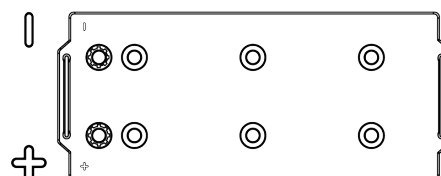

Vision d'ensemble de la Batterie

Batterie pour Camion, Autobus, Construction & Agriculture

StartPRO DG1406

Reference	DG1406
Technology	Flooded
EAN/GTIN	3661024025492
Tension	12 V
Capacité	140.0 Ah
CCA	800 A
Longueur	510 mm
Largeur	175 mm
Hauteur	225 mm
Dimensions boîtier	D08
Polarité	ETN 4
Type de borne	EN taper post
Fixation	B3
Poid (sujet à variation)	33.50 kg

Polarité

Type de borne

Positive Terminal

Negative Terminal

Fixation

La conception, les caractéristiques et les spécifications peuvent être modifiées sans préavis. Nous déclinons toute représentation ou garantie, expresse ou implicite, concernant les données ou les recommandations, et ne serons en aucun cas responsables de toute perte ou dommage prétendument survenu en conséquence. Certains produits peuvent ne pas être disponibles sur votre marché local.