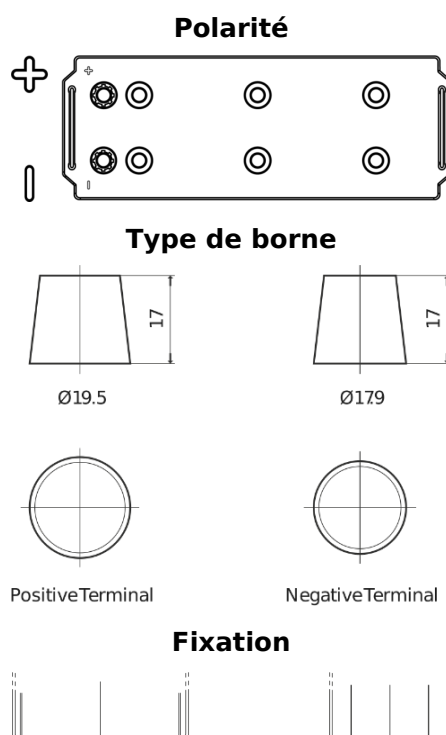

Vision d'ensemble de la Batterie

Batterie pour Camion, Autobus, Construction & Agriculture

StartPRO DG1403

| | |
|--------------------------|---------------|
| Reference | DG1403 |
| Technology | Flooded |
| EAN/GTIN | 3661024025423 |
| Tension | 12 V |
| Capacité | 140.0 Ah |
| CCA | 800 A |
| Longueur | 513 mm |
| Largeur | 189 mm |
| Hauteur | 223 mm |
| Dimensions boitier | D04 |
| Polarité | ETN 3 |
| Type de borne | EN taper post |
| Fixation | B0 |
| Poid (sujet à variation) | 34.10 kg |