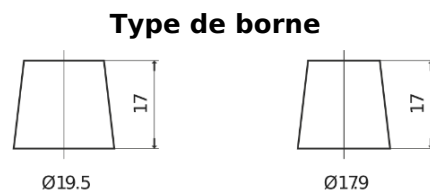

**Vision d'ensemble de la Batterie**

Batterie pour Camion, Autobus, Construction & Agriculture

**StartPRO DG1403**

Reference	DG1403
Technology	Flooded
EAN/GTIN	3661024025423
Tension	12 V
Capacité	140.0 Ah
CCA	800 A
Longueur	513 mm
Largeur	189 mm
Hauteur	223 mm
Dimensions boitier	D04
Polarité	ETN 3
Type de borne	EN taper post
Fixation	B0
Poid (sujet à variation)	34.10 kg