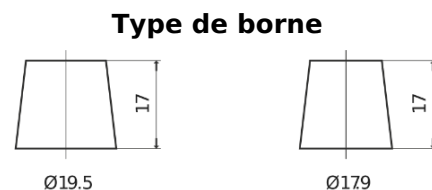

Vision d'ensemble de la Batterie

Batterie pour Camion, Autobus, Construction & Agriculture

StartPRO DG1403

Reference	DG1403
Technology	Flooded
EAN/GTIN	3661024025423
Tension	12 V
Capacité	140.0 Ah
CCA	800 A
Longueur	513 mm
Largeur	189 mm
Hauteur	223 mm
Dimensions boitier	D04
Polarité	ETN 3
Type de borne	EN taper post
Fixation	B0
Poid (sujet à variation)	34.10 kg