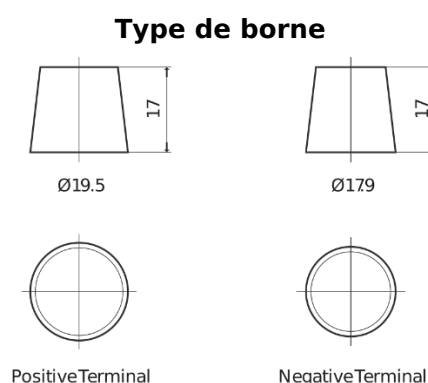

Vision d'ensemble de la Batterie

Batterie pour Camion, Autobus, Construction & Agriculture

StartPRO DG1403

Reference	DG1403
Technology	Flooded
EAN/GTIN	3661024025423
Tension	12 V
Capacité	140.0 Ah
CCA	800 A
Longueur	513 mm
Largeur	189 mm
Hauteur	223 mm
Dimensions boîtier	D04
Polarité	ETN 3
Type de borne	EN taper post
Fixation	B0
Poid (sujet à variation)	34.10 kg