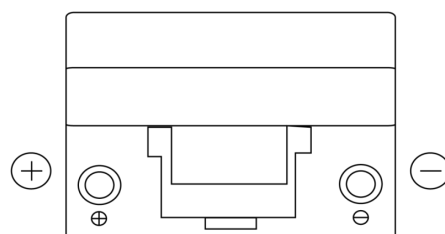

Vision d'ensemble de la Batterie

Batterie pour votre voiture

Power DB955

Reference	DB955
Technology	Flooded
EAN/GTIN	3661024024464
Tension	12 V
Capacité	95.0 Ah
CCA	760 A
Longueur	306 mm
Largeur	173 mm
Hauteur	222 mm
Dimensions boitier	D31
Polarité	ETN 1
Type de borne	EN taper post
Fixation	Korean B1
Poid (sujet à variation)	20.60 kg

Polarité

Type de borne

Positive Terminal

Negative Terminal

Fixation

La conception, les caractéristiques et les spécifications peuvent être modifiées sans préavis. Nous déclinons toute représentation ou garantie, expresse ou implicite, concernant les données ou les recommandations, et ne serons en aucun cas responsables de toute perte ou dommage prétendument survenu en conséquence. Certains produits peuvent ne pas être disponibles sur votre marché local.