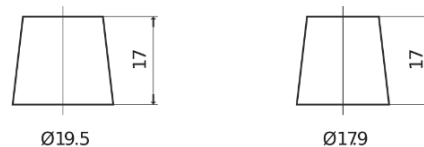

Vision d'ensemble de la Batterie

Batterie pour votre voiture

Power DB955

Reference	DB955
Technology	Flooded
EAN/GTIN	3661024024464
Tension	12 V
Capacité	95.0 Ah
CCA	760 A
Longueur	306 mm
Largeur	173 mm
Hauteur	222 mm
Dimensions boitier	D31
Polarité	ETN 1
Type de borne	EN taper post
Fixation	Korean B1
Poid (sujet à variation)	20.60 kg

Polarité

Type de borne

Positive Terminal

Negative Terminal

Fixation

La conception, les caractéristiques et les spécifications peuvent être modifiées sans préavis. Nous déclinons toute représentation ou garantie, expresse ou implicite, concernant les données ou les recommandations, et ne serons en aucun cas responsables de toute perte ou dommage prétendument survenu en conséquence. Certains produits peuvent ne pas être disponibles sur votre marché local.