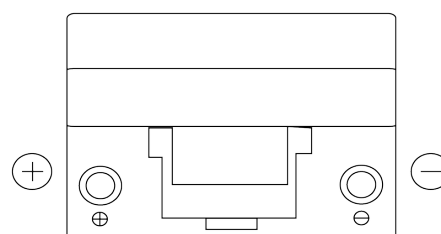

**Vision d'ensemble de la Batterie**

Batterie pour votre voiture

**Power DB955**

Reference	DB955
Technology	Flooded
EAN/GTIN	3661024024464
Tension	12 V
Capacité	95.0 Ah
CCA	760 A
Longueur	306 mm
Largeur	173 mm
Hauteur	222 mm
Dimensions boîtier	D31
Polarité	ETN 1
Type de borne	EN taper post
Fixation	Korean B1
Poid (sujet à variation)	20.60 kg

**Polarité****Type de borne**

Positive Terminal

Negative Terminal

**Fixation**

La conception, les caractéristiques et les spécifications peuvent être modifiées sans préavis. Nous déclinons toute représentation ou garantie, expresse ou implicite, concernant les données ou les recommandations, et ne serons en aucun cas responsables de toute perte ou dommage prétendument survenu en conséquence. Certains produits peuvent ne pas être disponibles sur votre marché local.