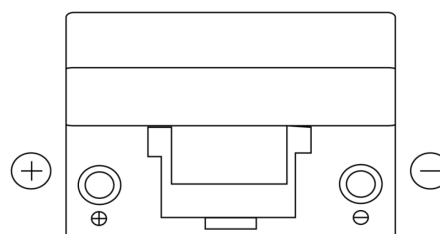

Vision d'ensemble de la Batterie

Batterie pour votre voiture

Power DB955

Reference	DB955
Technology	Flooded
EAN/GTIN	3661024024464
Tension	12 V
Capacité	95.0 Ah
CCA	760 A
Longueur	306 mm
Largeur	173 mm
Hauteur	222 mm
Dimensions boitier	D31
Polarité	ETN 1
Type de borne	EN taper post
Fixation	Korean B1
Poid (sujet à variation)	20.60 kg

Polarité

Type de borne

Positive Terminal

Negative Terminal

Fixation

La conception, les caractéristiques et les spécifications peuvent être modifiées sans préavis. Nous déclinons toute représentation ou garantie, expresse ou implicite, concernant les données ou les recommandations, et ne serons en aucun cas responsables de toute perte ou dommage prétendument survenu en conséquence. Certains produits peuvent ne pas être disponibles sur votre marché local.