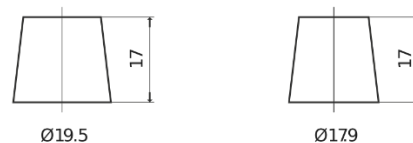

**Vision d'ensemble de la Batterie**

Batterie pour votre voiture

**Power DB955**

Reference	DB955
Technology	Flooded
EAN/GTIN	3661024024464
Tension	12 V
Capacité	95.0 Ah
CCA	760 A
Longueur	306 mm
Largeur	173 mm
Hauteur	222 mm
Dimensions boîtier	D31
Polarité	ETN 1
Type de borne	EN taper post
Fixation	Korean B1
Poid (sujet à variation)	20.60 kg

**Polarité****Type de borne**

Positive Terminal

Negative Terminal

**Fixation**

La conception, les caractéristiques et les spécifications peuvent être modifiées sans préavis. Nous déclinons toute représentation ou garantie, expresse ou implicite, concernant les données ou les recommandations, et ne serons en aucun cas responsables de toute perte ou dommage prétendument survenu en conséquence. Certains produits peuvent ne pas être disponibles sur votre marché local.