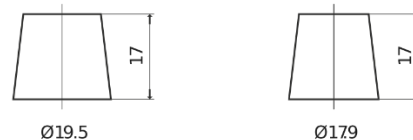

Type de borne