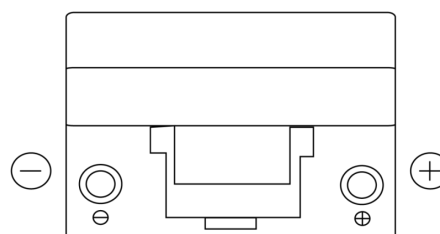

Vision d'ensemble de la Batterie

Batterie pour votre voiture

Power DB954

Reference	DB954
Technology	Flooded
EAN/GTIN	3661024024457
Tension	12 V
Capacité	95.0 Ah
CCA	760 A
Longueur	306 mm
Largeur	173 mm
Hauteur	222 mm
Dimensions boitier	D31
Polarité	ETN 0
Type de borne	EN taper post
Fixation	Korean B1
Poid (sujet à variation)	20.60 kg

Polarité

Type de borne

Positive Terminal

Negative Terminal

Fixation

La conception, les caractéristiques et les spécifications peuvent être modifiées sans préavis. Nous déclinons toute représentation ou garantie, expresse ou implicite, concernant les données ou les recommandations, et ne serons en aucun cas responsables de toute perte ou dommage prétendument survenu en conséquence. Certains produits peuvent ne pas être disponibles sur votre marché local.