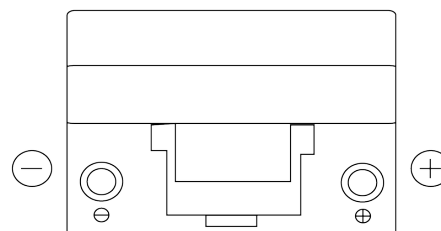

### Power DB954

Reference	DB954
Technology	Flooded
EAN/GTIN	3661024024457
Tension	12 V
Capacité	95.0 Ah
CCA	760 A
Longueur	306 mm
Largeur	173 mm
Hauteur	222 mm
Dimensions boîtier	D31
Polarité	ETN 0
Type de borne	EN taper post
Fixation	Korean B1
Poid (sujet à variation)	20.60 kg

#### Type de borne

Positive Terminal

Negative Terminal