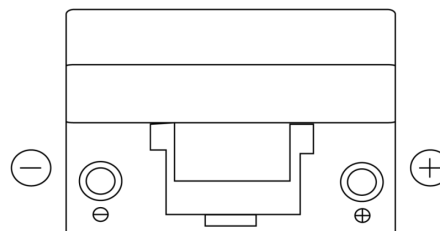

Vision d'ensemble de la Batterie

Batterie pour votre voiture

Power DB954

Reference	DB954
Technology	Flooded
EAN/GTIN	3661024024457
Tension	12 V
Capacité	95.0 Ah
CCA	760 A
Longueur	306 mm
Largeur	173 mm
Hauteur	222 mm
Dimensions boitier	D31
Polarité	ETN 0
Type de borne	EN taper post
Fixation	Korean B1
Poid (sujet à variation)	20.60 kg

Polarité

Type de borne

Positive Terminal

Negative Terminal

Fixation

La conception, les caractéristiques et les spécifications peuvent être modifiées sans préavis. Nous déclinons toute représentation ou garantie, expresse ou implicite, concernant les données ou les recommandations, et ne serons en aucun cas responsables de toute perte ou dommage prétendument survenu en conséquence. Certains produits peuvent ne pas être disponibles sur votre marché local.