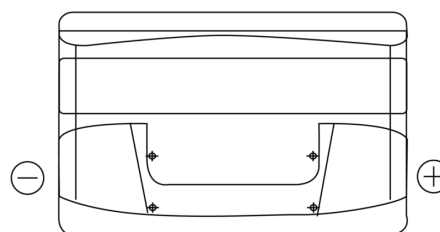

Vision d'ensemble de la Batterie

Batterie pour votre voiture

Power DB950

Reference	DB950
Technology	Flooded
EAN/GTIN	3661024024587
Tension	12 V
Capacité	95.0 Ah
CCA	800 A
Longueur	353 mm
Largeur	175 mm
Hauteur	190 mm
Dimensions boitier	L05
Polarité	ETN 0
Type de borne	EN taper post
Fixation	B13
Poid (sujet à variation)	21.60 kg

Polarité

Type de borne

Positive Terminal

Negative Terminal

Fixation

La conception, les caractéristiques et les spécifications peuvent être modifiées sans préavis. Nous déclinons toute représentation ou garantie, expresse ou implicite, concernant les données ou les recommandations, et ne serons en aucun cas responsables de toute perte ou dommage prétendument survenu en conséquence. Certains produits peuvent ne pas être disponibles sur votre marché local.