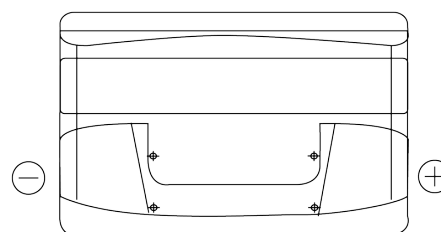

Vision d'ensemble de la Batterie

Batterie pour votre voiture

Power DB950

Reference	DB950
Technology	Flooded
EAN/GTIN	3661024024587
Tension	12 V
Capacité	95.0 Ah
CCA	800 A
Longueur	353 mm
Largeur	175 mm
Hauteur	190 mm
Dimensions boîtier	L05
Polarité	ETN 0
Type de borne	EN taper post
Fixation	B13
Poid (sujet à variation)	21.60 kg

Polarité

Type de borne

Positive Terminal

Negative Terminal

Fixation

La conception, les caractéristiques et les spécifications peuvent être modifiées sans préavis. Nous déclinons toute représentation ou garantie, expresse ou implicite, concernant les données ou les recommandations, et ne serons en aucun cas responsables de toute perte ou dommage prétendument survenu en conséquence. Certains produits peuvent ne pas être disponibles sur votre marché local.