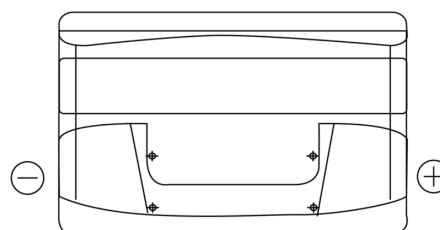

Vision d'ensemble de la Batterie

Batterie pour votre voiture

Power DB950

Reference	DB950
Technology	Flooded
EAN/GTIN	3661024024587
Tension	12 V
Capacité	95.0 Ah
CCA	800 A
Longueur	353 mm
Largeur	175 mm
Hauteur	190 mm
Dimensions boitier	L05
Polarité	ETN 0
Type de borne	EN taper post
Fixation	B13
Poid (sujet à variation)	21.60 kg

Polarité

Type de borne

Positive Terminal

Negative Terminal

Fixation

La conception, les caractéristiques et les spécifications peuvent être modifiées sans préavis. Nous déclinons toute représentation ou garantie, expresse ou implicite, concernant les données ou les recommandations, et ne serons en aucun cas responsables de toute perte ou dommage prétendument survenu en conséquence. Certains produits peuvent ne pas être disponibles sur votre marché local.