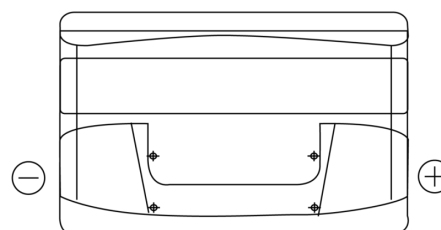

Vision d'ensemble de la Batterie

Batterie pour votre voiture

Power DB852

Reference	DB852
Technology	Flooded
EAN/GTIN	3661024024662
Tension	12 V
Capacité	85.0 Ah
CCA	760 A
Longueur	353 mm
Largeur	175 mm
Hauteur	175 mm
Dimensions boitier	LB5
Polarité	ETN 0
Type de borne	EN taper post
Fixation	B13
Poid (sujet à variation)	19.40 kg

Polarité

Type de borne

Positive Terminal

Negative Terminal

Fixation

La conception, les caractéristiques et les spécifications peuvent être modifiées sans préavis. Nous déclinons toute représentation ou garantie, expresse ou implicite, concernant les données ou les recommandations, et ne serons en aucun cas responsables de toute perte ou dommage prétendument survenu en conséquence. Certains produits peuvent ne pas être disponibles sur votre marché local.