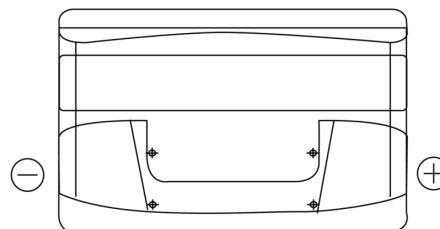

Vision d'ensemble de la Batterie

Batterie pour votre voiture

Power DB852

Reference	DB852
Technology	Flooded
EAN/GTIN	3661024024662
Tension	12 V
Capacité	85.0 Ah
CCA	760 A
Longueur	353 mm
Largeur	175 mm
Hauteur	175 mm
Dimensions boitier	LB5
Polarité	ETN 0
Type de borne	EN taper post
Fixation	B13
Poid (sujet à variation)	19.40 kg

Polarité

Type de borne

Positive Terminal

Negative Terminal

Fixation

La conception, les caractéristiques et les spécifications peuvent être modifiées sans préavis. Nous déclinons toute représentation ou garantie, expresse ou implicite, concernant les données ou les recommandations, et ne serons en aucun cas responsables de toute perte ou dommage prétendument survenu en conséquence. Certains produits peuvent ne pas être disponibles sur votre marché local.