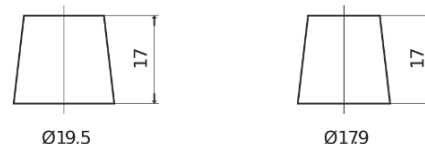

Vision d'ensemble de la Batterie

Batterie pour votre voiture

Power DB852

Reference	DB852
Technology	Flooded
EAN/GTIN	3661024024662
Tension	12 V
Capacité	85.0 Ah
CCA	760 A
Longueur	353 mm
Largeur	175 mm
Hauteur	175 mm
Dimensions boitier	LB5
Polarité	ETN 0
Type de borne	EN taper post
Fixation	B13
Poid (sujet à variation)	19.40 kg

Polarité

Type de borne

Positive Terminal

Negative Terminal

Fixation

La conception, les caractéristiques et les spécifications peuvent être modifiées sans préavis. Nous déclinons toute représentation ou garantie, expresse ou implicite, concernant les données ou les recommandations, et ne serons en aucun cas responsables de toute perte ou dommage prétendument survenu en conséquence. Certains produits peuvent ne pas être disponibles sur votre marché local.