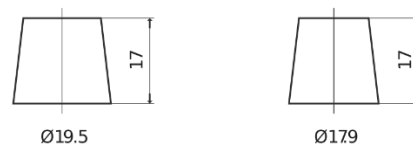

Vision d'ensemble de la Batterie

Batterie pour votre voiture

Power DB852

Reference	DB852
Technology	Flooded
EAN/GTIN	3661024024662
Tension	12 V
Capacité	85.0 Ah
CCA	760 A
Longueur	353 mm
Largeur	175 mm
Hauteur	175 mm
Dimensions boitier	LB5
Polarité	ETN 0
Type de borne	EN taper post
Fixation	B13
Poid (sujet à variation)	19.40 kg

Polarité

Type de borne

Positive Terminal

Negative Terminal

Fixation

La conception, les caractéristiques et les spécifications peuvent être modifiées sans préavis. Nous déclinons toute représentation ou garantie, expresse ou implicite, concernant les données ou les recommandations, et ne serons en aucun cas responsables de toute perte ou dommage prétendument survenu en conséquence. Certains produits peuvent ne pas être disponibles sur votre marché local.