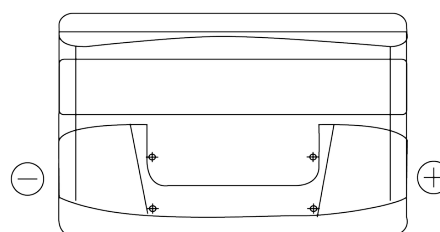

Vision d'ensemble de la Batterie

Batterie pour votre voiture

Power DB852

Reference	DB852
Technology	Flooded
EAN/GTIN	3661024024662
Tension	12 V
Capacité	85.0 Ah
CCA	760 A
Longueur	353 mm
Largeur	175 mm
Hauteur	175 mm
Dimensions boitier	LB5
Polarité	ETN 0
Type de borne	EN taper post
Fixation	B13
Poid (sujet à variation)	19.40 kg

Polarité

Type de borne

Positive Terminal

Negative Terminal

Fixation

La conception, les caractéristiques et les spécifications peuvent être modifiées sans préavis. Nous déclinons toute représentation ou garantie, expresse ou implicite, concernant les données ou les recommandations, et ne serons en aucun cas responsables de toute perte ou dommage prétendument survenu en conséquence. Certains produits peuvent ne pas être disponibles sur votre marché local.