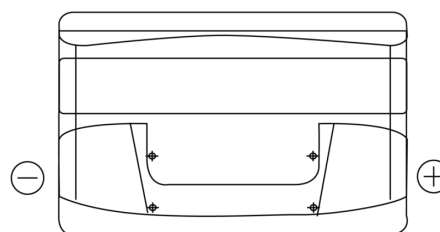

Vision d'ensemble de la Batterie

Batterie pour votre voiture

Power DB852

Reference	DB852
Technology	Flooded
EAN/GTIN	3661024024662
Tension	12 V
Capacité	85.0 Ah
CCA	760 A
Longueur	353 mm
Largeur	175 mm
Hauteur	175 mm
Dimensions boitier	LB5
Polarité	ETN 0
Type de borne	EN taper post
Fixation	B13
Poid (sujet à variation)	19.40 kg

Polarité

Type de borne

Fixation

La conception, les caractéristiques et les spécifications peuvent être modifiées sans préavis. Nous déclinons toute représentation ou garantie, expresse ou implicite, concernant les données ou les recommandations, et ne serons en aucun cas responsables de toute perte ou dommage prétendument survenu en conséquence. Certains produits peuvent ne pas être disponibles sur votre marché local.