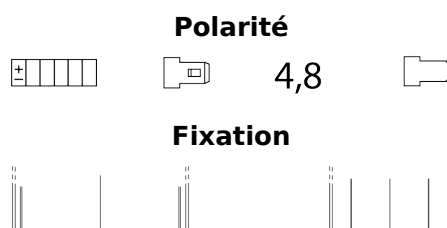

Vision d'ensemble de la Batterie

Batterie pour Motocyclette, ATV, Motoneige & Jardinage

AGM Ready AGM12-12F

Reference	AGM12-12F
Technology	AGM
EAN/GTIN	3661024036313
Tension	12 V
Capacité	12.0 Ah
CCA	150 A
Longueur	150 mm
Largeur	100 mm
Hauteur	100 mm
Dimensions boitier	C76
Polarité	ETN 3
Type de borne	Faston S (4,8)
Fixation	B0
Poid (sujet à variation)	3.80 kg