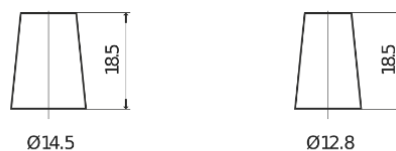

Vision d'ensemble de la Batterie

Batterie pour votre voiture

Formula FB356A

Reference	FB356A
Technology	Flooded
EAN/GTIN	3661024044882
Tension	12 V
Capacité	35 Ah
CCA	240 A
Longueur	187 mm
Largeur	127 mm
Hauteur	220 mm
Dimensions boitier	B19
Polarité	ETN 0
Type de borne	JIS taper post
Fixation	Korean B1 Long
Poid (sujet à variation)	8.90 kg

Polarité

Type de borne

Positive Terminal

Negative Terminal

Fixation

La conception, les caractéristiques et les spécifications peuvent être modifiées sans préavis. Nous déclinons toute représentation ou garantie, expresse ou implicite, concernant les données ou les recommandations, et ne serons en aucun cas responsables de toute perte ou dommage prétendument survenu en conséquence. Certains produits peuvent ne pas être disponibles sur votre marché local.