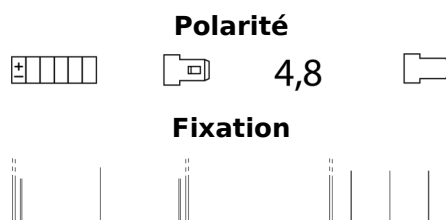

Vision d'ensemble de la Batterie

Batterie pour Motocyclette, ATV, Motoneige & Jardinage

AGM Ready AGM12-12F

Reference	AGM12-12F
Technology	AGM
EAN/GTIN	3661024036313
Tension	12 V
Capacité	12.0 Ah
CCA	150 A
Longueur	150 mm
Largeur	100 mm
Hauteur	100 mm
Dimensions boitier	C76
Polarité	ETN 3
Type de borne	Faston S (4,8)
Fixation	B0
Poid (sujet à variation)	3.80 kg