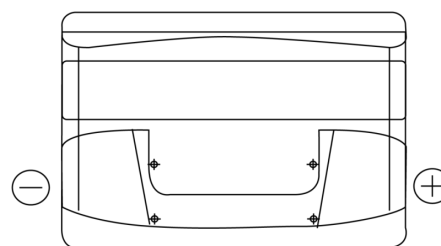

**Vision d'ensemble de la Batterie**

Batterie pour votre voiture

**Power DB802**

Reference	DB802
Technology	Flooded
EAN/GTIN	3661024024655
Tension	12 V
Capacité	80.0 Ah
CCA	700 A
Longueur	315 mm
Largeur	175 mm
Hauteur	175 mm
Dimensions boitier	LB4
Polarité	ETN 0
Type de borne	EN taper post
Fixation	B13
Poid (sujet à variation)	17.80 kg

**Polarité**

**Type de borne**

Positive Terminal

Negative Terminal

**Fixation**

La conception, les caractéristiques et les spécifications peuvent être modifiées sans préavis. Nous déclinons toute représentation ou garantie, expresse ou implicite, concernant les données ou les recommandations, et ne serons en aucun cas responsables de toute perte ou dommage prétendument survenu en conséquence. Certains produits peuvent ne pas être disponibles sur votre marché local.