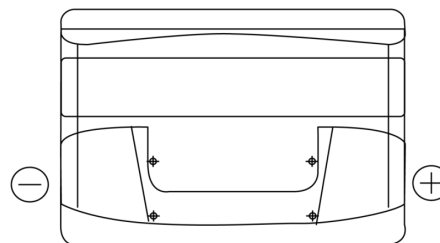

Vision d'ensemble de la Batterie

Batterie pour votre voiture

Power DB802

Reference	DB802
Technology	Flooded
EAN/GTIN	3661024024655
Tension	12 V
Capacité	80.0 Ah
CCA	700 A
Longueur	315 mm
Largeur	175 mm
Hauteur	175 mm
Dimensions boitier	LB4
Polarité	ETN 0
Type de borne	EN taper post
Fixation	B13
Poid (sujet à variation)	17.80 kg

Polarité

Type de borne

Positive Terminal

Negative Terminal

Fixation

La conception, les caractéristiques et les spécifications peuvent être modifiées sans préavis. Nous déclinons toute représentation ou garantie, expresse ou implicite, concernant les données ou les recommandations, et ne serons en aucun cas responsables de toute perte ou dommage prétendument survenu en conséquence. Certains produits peuvent ne pas être disponibles sur votre marché local.