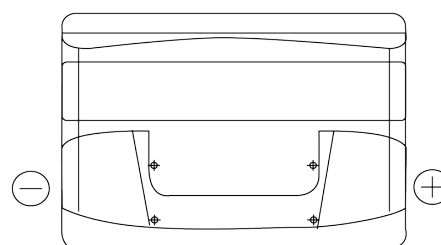

Vision d'ensemble de la Batterie

Batterie pour votre voiture

Power DB802

Reference	DB802
Technology	Flooded
EAN/GTIN	3661024024655
Tension	12 V
Capacité	80.0 Ah
CCA	700 A
Longueur	315 mm
Largeur	175 mm
Hauteur	175 mm
Dimensions boitier	LB4
Polarité	ETN 0
Type de borne	EN taper post
Fixation	B13
Poid (sujet à variation)	17.80 kg

Polarité

Type de borne

Positive Terminal

Negative Terminal

Fixation

La conception, les caractéristiques et les spécifications peuvent être modifiées sans préavis. Nous déclinons toute représentation ou garantie, expresse ou implicite, concernant les données ou les recommandations, et ne serons en aucun cas responsables de toute perte ou dommage prétendument survenu en conséquence. Certains produits peuvent ne pas être disponibles sur votre marché local.