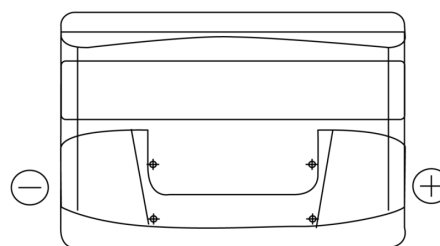

**Vision d'ensemble de la Batterie**

Batterie pour votre voiture

**Power DB802**

Reference	DB802
Technology	Flooded
EAN/GTIN	3661024024655
Tension	12 V
Capacité	80.0 Ah
CCA	700 A
Longueur	315 mm
Largeur	175 mm
Hauteur	175 mm
Dimensions boitier	LB4
Polarité	ETN 0
Type de borne	EN taper post
Fixation	B13
Poid (sujet à variation)	17.80 kg

**Polarité**

**Type de borne**

Positive Terminal

Negative Terminal

**Fixation**

La conception, les caractéristiques et les spécifications peuvent être modifiées sans préavis. Nous déclinons toute représentation ou garantie, expresse ou implicite, concernant les données ou les recommandations, et ne serons en aucun cas responsables de toute perte ou dommage prétendument survenu en conséquence. Certains produits peuvent ne pas être disponibles sur votre marché local.