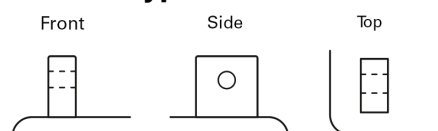

Type de borne