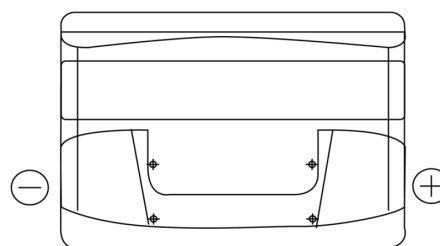

Vision d'ensemble de la Batterie

Batterie pour votre voiture

Power DB800

Reference	DB800
Technology	Flooded
EAN/GTIN	3661024026246
Tension	12 V
Capacité	80.0 Ah
CCA	640 A
Longueur	315 mm
Largeur	175 mm
Hauteur	190 mm
Dimensions boitier	L04
Polarité	ETN 0
Type de borne	EN taper post
Fixation	B13
Poid (sujet à variation)	19.00 kg

Polarité

Type de borne

Positive Terminal

Negative Terminal

Fixation

La conception, les caractéristiques et les spécifications peuvent être modifiées sans préavis. Nous déclinons toute représentation ou garantie, expresse ou implicite, concernant les données ou les recommandations, et ne serons en aucun cas responsables de toute perte ou dommage prétendument survenu en conséquence. Certains produits peuvent ne pas être disponibles sur votre marché local.