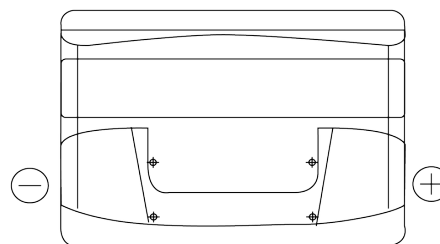

Vision d'ensemble de la Batterie

Batterie pour votre voiture

Power DB800

Reference	DB800
Technology	Flooded
EAN/GTIN	3661024026246
Tension	12 V
Capacité	80.0 Ah
CCA	640 A
Longueur	315 mm
Largeur	175 mm
Hauteur	190 mm
Dimensions boitier	L04
Polarité	ETN 0
Type de borne	EN taper post
Fixation	B13
Poid (sujet à variation)	19.00 kg

Polarité

Type de borne

Positive Terminal

Negative Terminal

Fixation

La conception, les caractéristiques et les spécifications peuvent être modifiées sans préavis. Nous déclinons toute représentation ou garantie, expresse ou implicite, concernant les données ou les recommandations, et ne serons en aucun cas responsables de toute perte ou dommage prétendument survenu en conséquence. Certains produits peuvent ne pas être disponibles sur votre marché local.