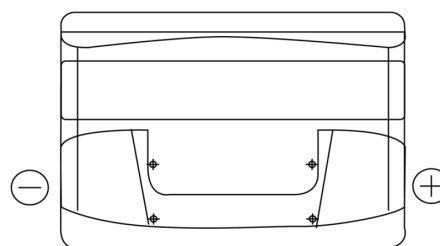

Vision d'ensemble de la Batterie

Batterie pour votre voiture

**Power DB800**

Reference	DB800
Technology	Flooded
EAN/GTIN	3661024026246
Tension	12 V
Capacité	80.0 Ah
CCA	640 A
Longueur	315 mm
Largeur	175 mm
Hauteur	190 mm
Dimensions boitier	L04
Polarité	ETN 0
Type de borne	EN taper post
Fixation	B13
Poid (sujet à variation)	19.00 kg

**Polarité**

**Type de borne**

Positive Terminal

Negative Terminal

**Fixation**

La conception, les caractéristiques et les spécifications peuvent être modifiées sans préavis. Nous déclinons toute représentation ou garantie, expresse ou implicite, concernant les données ou les recommandations, et ne serons en aucun cas responsables de toute perte ou dommage prétendument survenu en conséquence. Certains produits peuvent ne pas être disponibles sur votre marché local.