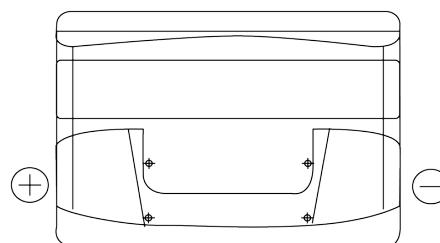

Vision d'ensemble de la Batterie

Batterie pour votre voiture

Power DB741

Reference	DB741
Technology	Flooded
EAN/GTIN	3661024024563
Tension	12 V
Capacité	74.0 Ah
CCA	680 A
Longueur	278 mm
Largeur	175 mm
Hauteur	190 mm
Dimensions boîtier	L03
Polarité	ETN 1
Type de borne	EN taper post
Fixation	B13
Poid (sujet à variation)	16.60 kg

Polarité

Type de borne

Positive Terminal

Negative Terminal

Fixation

La conception, les caractéristiques et les spécifications peuvent être modifiées sans préavis. Nous déclinons toute représentation ou garantie, expresse ou implicite, concernant les données ou les recommandations, et ne serons en aucun cas responsables de toute perte ou dommage prétendument survenu en conséquence. Certains produits peuvent ne pas être disponibles sur votre marché local.