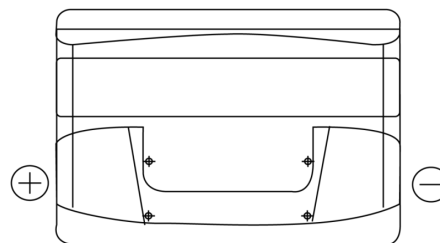

Vision d'ensemble de la Batterie

Batterie pour votre voiture

Power DB741

Reference	DB741
Technology	Flooded
EAN/GTIN	3661024024563
Tension	12 V
Capacité	74.0 Ah
CCA	680 A
Longueur	278 mm
Largeur	175 mm
Hauteur	190 mm
Dimensions boitier	L03
Polarité	ETN 1
Type de borne	EN taper post
Fixation	B13
Poid (sujet à variation)	16.60 kg

Polarité

Type de borne

Positive Terminal

Negative Terminal

Fixation

La conception, les caractéristiques et les spécifications peuvent être modifiées sans préavis. Nous déclinons toute représentation ou garantie, expresse ou implicite, concernant les données ou les recommandations, et ne serons en aucun cas responsables de toute perte ou dommage prétendument survenu en conséquence. Certains produits peuvent ne pas être disponibles sur votre marché local.