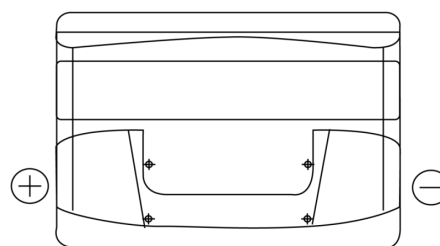

**Vision d'ensemble de la Batterie**

Batterie pour votre voiture

**Power DB741**

Reference	DB741
Technology	Flooded
EAN/GTIN	3661024024563
Tension	12 V
Capacité	74.0 Ah
CCA	680 A
Longueur	278 mm
Largeur	175 mm
Hauteur	190 mm
Dimensions boitier	L03
Polarité	ETN 1
Type de borne	EN taper post
Fixation	B13
Poid (sujet à variation)	16.60 kg

**Polarité**

**Type de borne**

Positive Terminal

Negative Terminal

**Fixation**

La conception, les caractéristiques et les spécifications peuvent être modifiées sans préavis. Nous déclinons toute représentation ou garantie, expresse ou implicite, concernant les données ou les recommandations, et ne serons en aucun cas responsables de toute perte ou dommage prétendument survenu en conséquence. Certains produits peuvent ne pas être disponibles sur votre marché local.