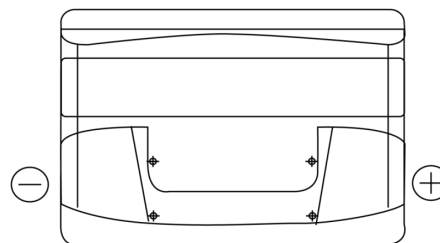

**Vision d'ensemble de la Batterie**

Batterie pour votre voiture

**Power DB740**

Reference	DB740
Technology	Flooded
EAN/GTIN	3661024024556
Tension	12 V
Capacité	74.0 Ah
CCA	680 A
Longueur	278 mm
Largeur	175 mm
Hauteur	190 mm
Dimensions boîtier	L03
Polarité	ETN 0
Type de borne	EN taper post
Fixation	B13
Poid (sujet à variation)	16.60 kg

**Polarité**

**Type de borne**

Positive Terminal

Negative Terminal

**Fixation**

La conception, les caractéristiques et les spécifications peuvent être modifiées sans préavis. Nous déclinons toute représentation ou garantie, expresse ou implicite, concernant les données ou les recommandations, et ne serons en aucun cas responsables de toute perte ou dommage prétendument survenu en conséquence. Certains produits peuvent ne pas être disponibles sur votre marché local.