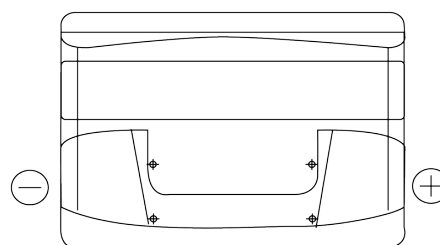

Vision d'ensemble de la Batterie

Batterie pour votre voiture

Power DB740

Reference	DB740
Technology	Flooded
EAN/GTIN	3661024024556
Tension	12 V
Capacité	74.0 Ah
CCA	680 A
Longueur	278 mm
Largeur	175 mm
Hauteur	190 mm
Dimensions boitier	L03
Polarité	ETN 0
Type de borne	EN taper post
Fixation	B13
Poid (sujet à variation)	16.60 kg

Polarité

Type de borne

Positive Terminal

Negative Terminal

Fixation

La conception, les caractéristiques et les spécifications peuvent être modifiées sans préavis. Nous déclinons toute représentation ou garantie, expresse ou implicite, concernant les données ou les recommandations, et ne serons en aucun cas responsables de toute perte ou dommage prétendument survenu en conséquence. Certains produits peuvent ne pas être disponibles sur votre marché local.