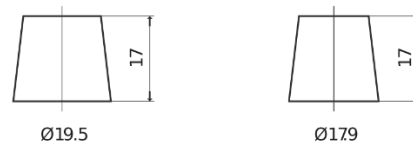

Vision d'ensemble de la Batterie

Batterie pour votre voiture

Power DB740

Reference	DB740
Technology	Flooded
EAN/GTIN	3661024024556
Tension	12 V
Capacité	74.0 Ah
CCA	680 A
Longueur	278 mm
Largeur	175 mm
Hauteur	190 mm
Dimensions boitier	L03
Polarité	ETN 0
Type de borne	EN taper post
Fixation	B13
Poid (sujet à variation)	16.60 kg

Polarité

Type de borne

Positive Terminal

Negative Terminal

Fixation

La conception, les caractéristiques et les spécifications peuvent être modifiées sans préavis. Nous déclinons toute représentation ou garantie, expresse ou implicite, concernant les données ou les recommandations, et ne serons en aucun cas responsables de toute perte ou dommage prétendument survenu en conséquence. Certains produits peuvent ne pas être disponibles sur votre marché local.