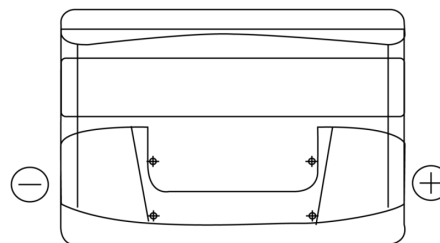

**Vision d'ensemble de la Batterie**

Batterie pour votre voiture

**Power DB740**

Reference	DB740
Technology	Flooded
EAN/GTIN	3661024024556
Tension	12 V
Capacité	74.0 Ah
CCA	680 A
Longueur	278 mm
Largeur	175 mm
Hauteur	190 mm
Dimensions boitier	L03
Polarité	ETN 0
Type de borne	EN taper post
Fixation	B13
Poid (sujet à variation)	16.60 kg

**Polarité**

**Type de borne**

Positive Terminal

Negative Terminal

**Fixation**

La conception, les caractéristiques et les spécifications peuvent être modifiées sans préavis. Nous déclinons toute représentation ou garantie, expresse ou implicite, concernant les données ou les recommandations, et ne serons en aucun cas responsables de toute perte ou dommage prétendument survenu en conséquence. Certains produits peuvent ne pas être disponibles sur votre marché local.