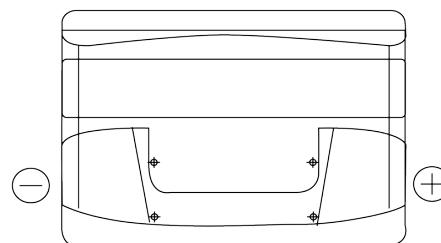

### Power DB712

Reference	DB712
Technology	Flooded
EAN/GTIN	3661024024648
Tension	12 V
Capacité	71.0 Ah
CCA	670 A
Longueur	278 mm
Largeur	175 mm
Hauteur	175 mm
Dimensions boîtier	LB3
Polarité	ETN 0
Type de borne	EN taper post
Fixation	B13
Poid (sujet à variation)	15.30 kg

#### Type de borne

Positive Terminal

Negative Terminal