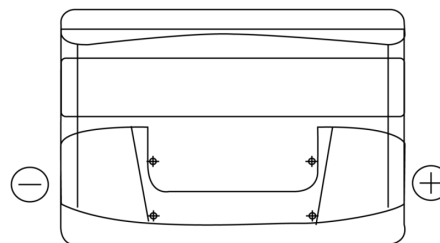

Vision d'ensemble de la Batterie

Batterie pour votre voiture

Power DB712

Reference	DB712
Technology	Flooded
EAN/GTIN	3661024024648
Tension	12 V
Capacité	71.0 Ah
CCA	670 A
Longueur	278 mm
Largeur	175 mm
Hauteur	175 mm
Dimensions boitier	LB3
Polarité	ETN 0
Type de borne	EN taper post
Fixation	B13
Poid (sujet à variation)	15.30 kg

Polarité

Type de borne

Positive Terminal

Negative Terminal

Fixation

La conception, les caractéristiques et les spécifications peuvent être modifiées sans préavis. Nous déclinons toute représentation ou garantie, expresse ou implicite, concernant les données ou les recommandations, et ne serons en aucun cas responsables de toute perte ou dommage prétendument survenu en conséquence. Certains produits peuvent ne pas être disponibles sur votre marché local.