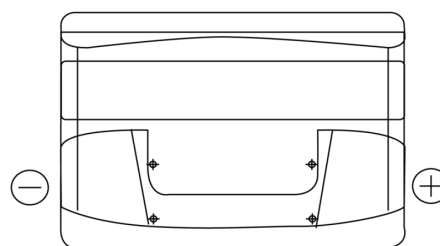

Vision d'ensemble de la Batterie

Batterie pour votre voiture

Power DB712

Reference	DB712
Technology	Flooded
EAN/GTIN	3661024024648
Tension	12 V
Capacité	71.0 Ah
CCA	670 A
Longueur	278 mm
Largeur	175 mm
Hauteur	175 mm
Dimensions boitier	LB3
Polarité	ETN 0
Type de borne	EN taper post
Fixation	B13
Poid (sujet à variation)	15.30 kg

Polarité

Type de borne

Positive Terminal

Negative Terminal

Fixation

La conception, les caractéristiques et les spécifications peuvent être modifiées sans préavis. Nous déclinons toute représentation ou garantie, expresse ou implicite, concernant les données ou les recommandations, et ne serons en aucun cas responsables de toute perte ou dommage prétendument survenu en conséquence. Certains produits peuvent ne pas être disponibles sur votre marché local.